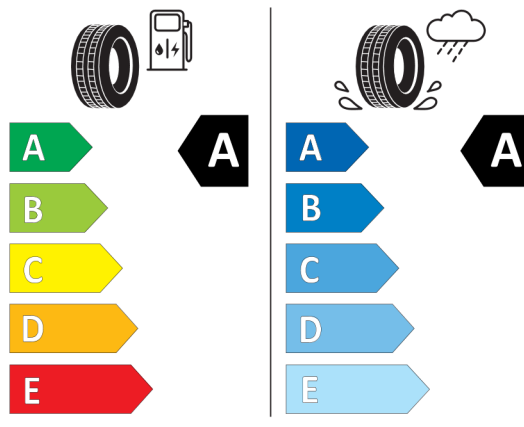

Bridgestone

BRIDGESTONE 13204

225/55 R17 97 W C1

2020/740

<https://eprel.ec.europa.eu/qr/381723>