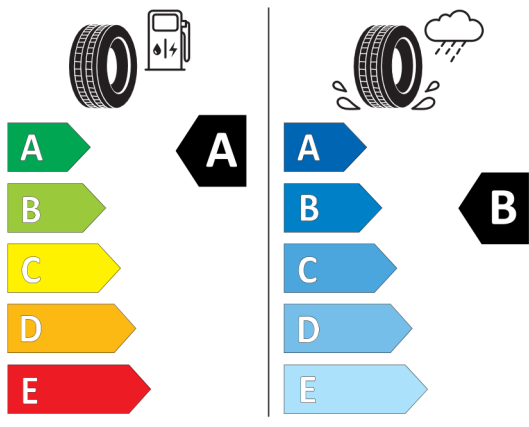

Etykieta energetyczna UE dla opon

Goodyear

GOODYEAR 582719

225/55R17 97 W C1

2020/740

<https://eprel.ec.europa.eu/qr/531280>