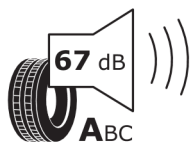

# Etykieta energetyczna UE dla opon

466300

Hankook

1022629

195/55R16 87 W

C1

2020/740

<https://eprel.ec.europa.eu/qr/466300>