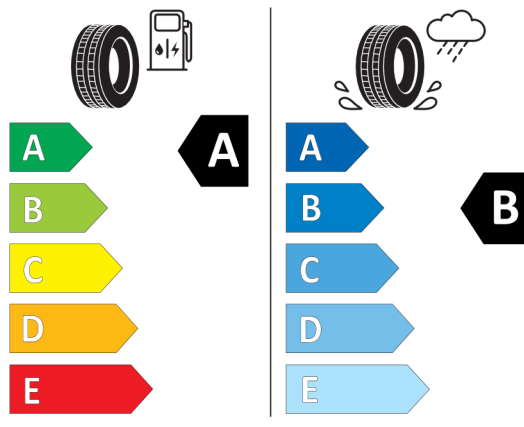

2020/740

<https://eprel.ec.europa.eu/qr/466300>

410670

MICHELIN

488689

195/55R16 87 W

C1