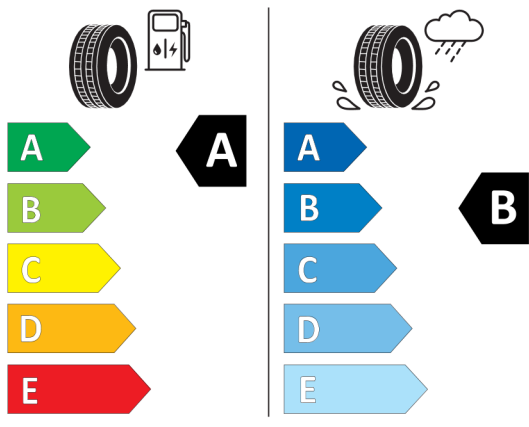

# Etykieta energetyczna UE dla opon

466300

Hankook

1022629

195/55R16 87 W

C1

2020/740

<https://eprel.ec.europa.eu/qr/466300>