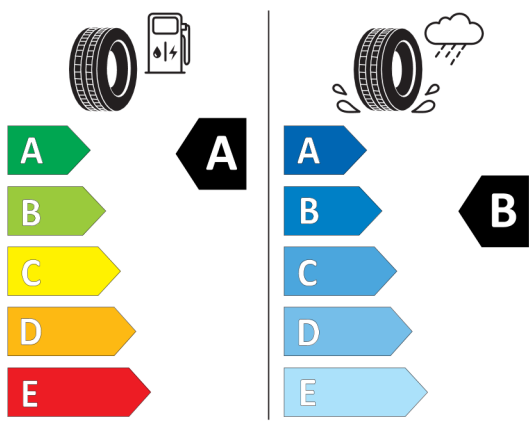

Lakier i tapicerka (cena brutto z VAT)

B47	Rooftop Grey	PLN	0,00
KDE1	Black Pearl Carbon Black materiałowo-skórzana ekologiczna	PLN	0,00

Wyposażenie standardowe (cena brutto z VAT)

249	Kierownica wielofunkcyjna
2PA	Śruby zabezpieczające
2VB	System monitorowania ciśnienia opon
2VC	Zestaw naprawczy do opon
423	Dywaniki welurowe
428	Trójkąt ostrzegawczy / apteczka / gaśnica
450	Manualna regulacja wysokości fotela pasażera z przodu
470	Mocowanie fotelika ISOFIX na przednim fotelu
481	Sportowe fotele przednie
521	Czujnik deszczu z automatyczną kontrolą

Cena katalogowa (cena brutto z VAT)	PLN	152 200,00
--	------------	-------------------

Etykieta energetyczna UE dla opon

Pirelli

PIRELLI 31458

205/45R17 88 W XL C1

2020/740

<https://eprel.ec.europa.eu/qr/595910>