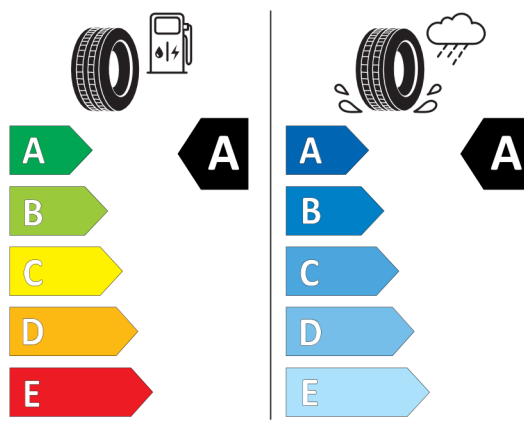

2020/740

<https://eprel.ec.europa.eu/qr/595910>

Hankook

Hankook 1022632

205/45R17 88 W XL C1