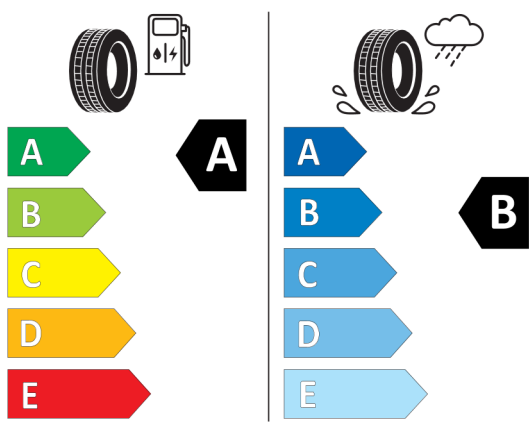

Lakier i tapicerka (cena brutto z VAT)

B47	Rooftop Grey	PLN	0,00
KDE1	Black Pearl Carbon Black materiałowo-skórzana ekologiczna	PLN	0,00

Wyposażenie standardowe (cena brutto z VAT)

249	Kierownica wielofunkcyjna
2PA	Śruby zabezpieczające
2VB	System monitorowania ciśnienia opon
2VC	Zestaw naprawczy do opon
423	Dywaniki welurowe
428	Trójkąt ostrzegawczy / apteczka / gaśnica
450	Manualna regulacja wysokości fotela pasażera z przodu
470	Mocowanie fotelika ISOFIX na przednim fotelu
481	Sportowe fotele przednie
521	Czujnik deszczu z automatyczną kontrolą

Hankook

Hankook 1022632

205/45R17 88 W XL C1

2020/740

<https://eprel.ec.europa.eu/qr/466309>

Goodyear

GOODYEAR 546524

205/45R17 88 W XL C1