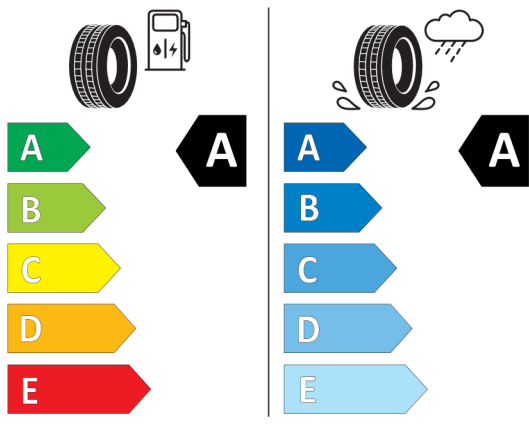

Etykieta energetyczna UE dla opon

Hankook

Hankook 1022632

205/45R17 88 W XL C1