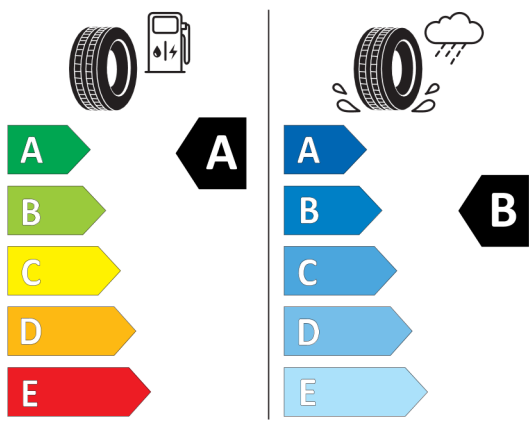

**Lakier i tapicerka (cena brutto z VAT)**

850	Pepper White	PLN	0,00
KDE1	Black Pearl Carbon Black materiałowo-skórzana ekologiczna	PLN	0,00

**Wyposażenie standardowe (cena brutto z VAT)**

249	Kierownica wielofunkcyjna
2PA	Śruby zabezpieczające
2VB	System monitorowania ciśnienia opon
2VC	Zestaw naprawczy do opon
423	Dywaniki welurowe
428	Trójkąt ostrzegawczy / apteczka / gaśnica
450	Manualna regulacja wysokości fotela pasażera z przodu
470	Mocowanie fotelika ISOFIX na przednim fotelu
481	Sportowe fotele przednie
4BD	Listwy ozdobne Piano Black

**Wyposażenie opcjonalne (cena brutto z VAT)**

329	Czarne sportowe pasy na pokrywie silnika	PLN	700,00
3L2	Wykończenie zewnętrzne Piano Black	PLN	1 400,00
420	Przyciemniana szyba tylna i tylne szyby boczne	PLN	1 400,00
473	Podłokietnik przedni	PLN	700,00
7EA	Linia Classic	PLN	7 500,00
1V3	17" aluminiowe obręcze Pedal Spoke Black	PLN	0,00
383	Dach oraz lusterka zewnętrzne w kolorze czarnym	PLN	0,00
8A1	Polska wersja językowa	PLN	0,00
8AT	Polska instrukcja obsługi	PLN	0,00
9PB	Premium package	PLN	0,00
2TC	Sportowa automatyczna skrzynia biegów dwusprzęgłowa z łopatkami	PLN	0,00
2XD	Kierownica skórzana Nappa	PLN	0,00
313	Lusterka zewnętrzne składane elektrycznie	PLN	0,00
431	Lusterko wsteczne przyciemniane automatycznie	PLN	0,00
493	Pakiet dodatkowych schowków	PLN	0,00
4UR	Oświetlenie ambientowe	PLN	0,00
4VA	Przełącznik trybów jazdy MINI	PLN	0,00
507	Czujniki parkowania z tyłu	PLN	0,00
534	Klimatyzacja automatyczna	PLN	0,00
563	Pakiet dodatkowego oświetlenia	PLN	0,00
5GE	Flexible Car Use (opcja dla CarSharingu)	PLN	0,00
6CP	Przygotowanie do Apple CarPlay	PLN	0,00
6UF	Navigationsssystem Vorbereitung	PLN	0,00

205/45R17 88 W XL C1

2020/740

<https://eprel.ec.europa.eu/qr/595910>

**Goodyear**

**GOODYEAR** 546524

205/45R17 88 W XL C1

2020/740

<https://eprel.ec.europa.eu/qr/529942>