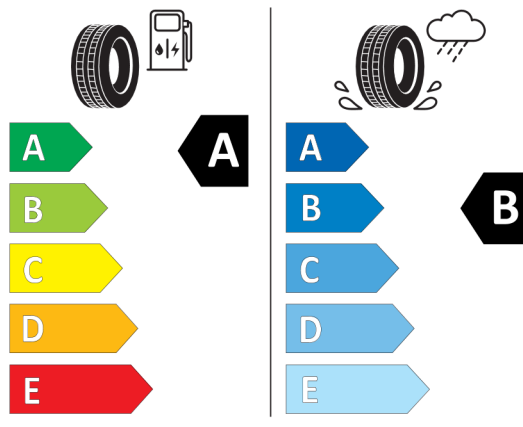

2020/740

<https://eprel.ec.europa.eu/qr/466309>

Pirelli

PIRELLI 31458

205/45R17 88 W XL C1