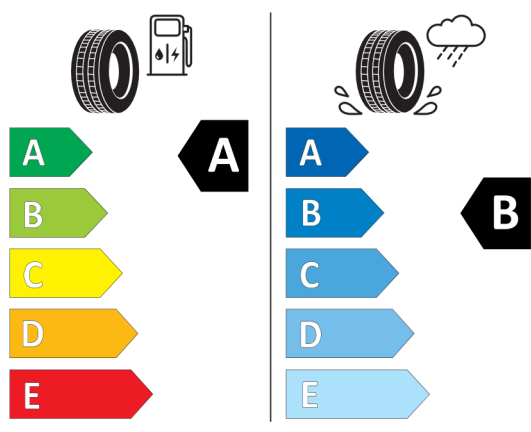

BRIDGESTONE 9847

205/55 R16 91 W C1

2020/740

<https://eprel.ec.europa.eu/qr/380985>

481982

Continental 0358364

205/55 R 16 91 W C1

2020/740