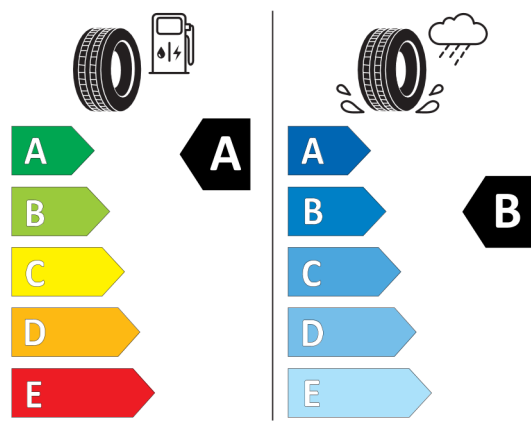

2020/740

<https://eprel.ec.europa.eu/qr/408394>

380985

BRIDGESTONE 9847

205/55 R16 91 W C1