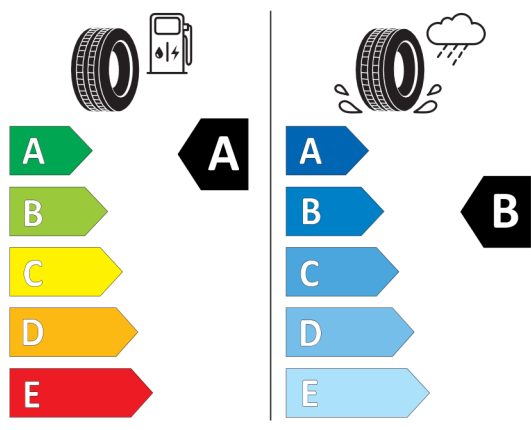

Etykieta energetyczna UE dla opon

408394

MICHELIN 031818

205/55R16 91 W C1