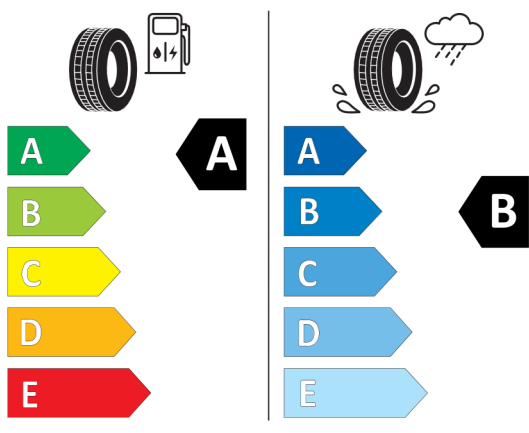

Lakier i tapicerka (cena brutto z VAT)

C3B	British Racing Green IV	PLN	0,00
K9E1	Carbon Black skórzana ekologiczna	PLN	500,00

Wyposażenie standardowe (cena brutto z VAT)

249	Kierownica wielofunkcyjna
255	Kierownica sportowa, skórzana
2PA	Śruby zabezpieczające
2VB	System monitorowania ciśnienia opon
2VC	Zestaw naprawczy do opon
423	Dywaniki welurowe
428	Trójkąt ostrzegawczy / apteczka / gaśnica
450	Manualna regulacja wysokości fotela pasażera z przodu
544	Regulator prędkości z funkcją hamowania
5A1	Diodowe reflektory przeciwmgielne
5A2	Reflektory LED

2TF	Automatyczna skrzynia biegów dwusprzęgłowa	PLN	8 900,00
494	Ogrzewanie foteli przednich	PLN	1 600,00
5DP	Asystent parkowania	PLN	3 600,00
8A1	Polska wersja językowa	PLN	0,00
8AT	Polska instrukcja obsługi	PLN	0,00
ZPE	Pakiet Essential	PLN	15 500,00
2HR	17" aluminiowe obręcze Net spoke Black	PLN	0,00
313	Lusterka zewnętrzne składane elektrycznie	PLN	0,00
382	Dach oraz lusterka zewnętrzne w kolorze białym	PLN	0,00
431	Lusterko wsteczne przyciemniane automatycznie	PLN	0,00
473	Podłokietnik przedni	PLN	0,00
481	Sportowe fotele przednie	PLN	0,00
493	Pakiet dodatkowych schowków	PLN	0,00
4BD	Listwy ozdobne Piano Black	PLN	0,00
4V9	Pakiet MINI Excitement	PLN	0,00
4VA	Przełącznik trybów jazdy MINI	PLN	0,00
534	Klimatyzacja automatyczna	PLN	0,00
563	Pakiet dodatkowego oświetlenia	PLN	0,00
6UM	System nawigacyjny MINI	PLN	0,00
7EA	Linia Classic	PLN	0,00
7RS	Pakiet Comfort	PLN	0,00

Nota prawna

Etykieta energetyczna UE dla opon

595907

PIRELLI 31431

225/45R17 94 Y XL C1

2020/740

<https://eprel.ec.europa.eu/qr/595907>

411531