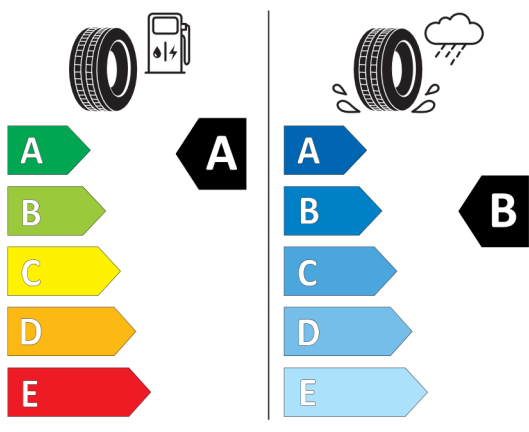

2020/740

<https://eprel.ec.europa.eu/qr/411531>

529952

GOODYEAR 546605

225/45R17 94 Y XL C1