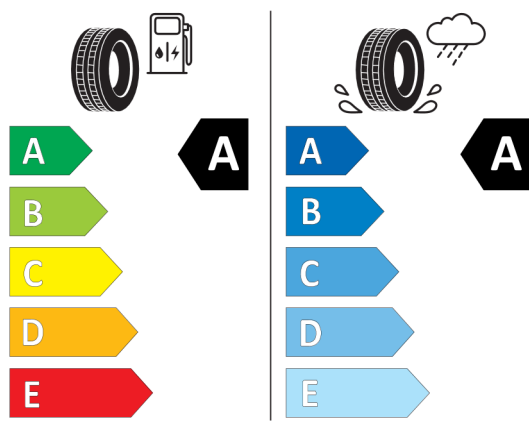

2020/740

<https://eprel.ec.europa.eu/qr/595907>

411531

MICHELIN 662780

225/45R17 94 Y XL C1