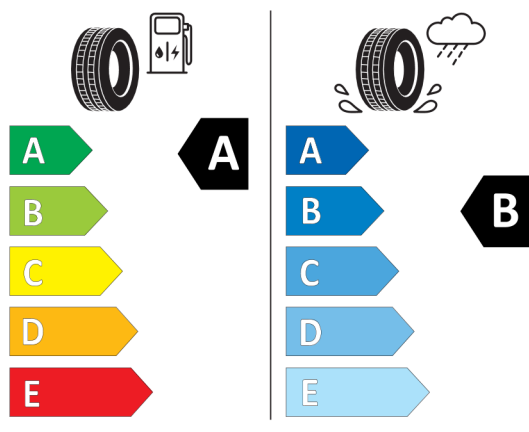

2020/740

<https://eprel.ec.europa.eu/qr/529952>

381490

BRIDGESTONE 9851

225/45 R17 94 Y XL C1