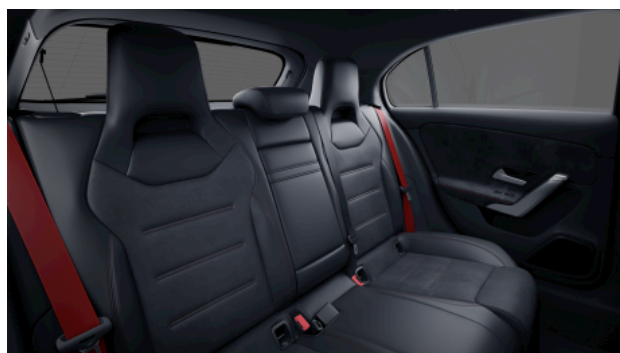

Mercedes-Benz

Mercedes-AMG A 35 4MATIC

Cena łączna

244 853 zł

W jaki sposób możesz wykorzystać
OnlineCode?

Wprowadź ten kod w pole wyszukiwania na
homepage'u Mercedes-Benz, aby mieć
dostęp do swojej konfiguracji lub pokaż go
swojemu dealerowi.

OnlineCode

MSDYBJ4

Twój kod online jest ważny do 11.08.2022. Po
każdym połączeniu jest on dostępny przez
kolejne 45 dni.