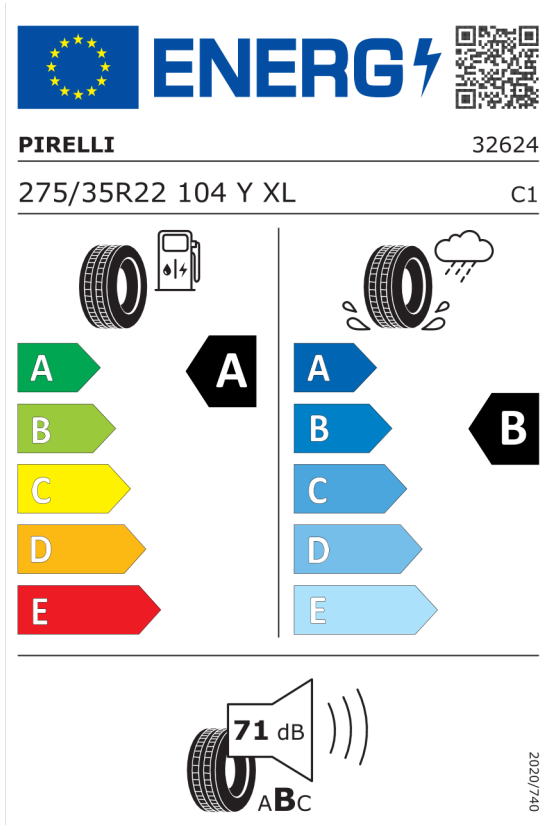

Etykieta energetyczna UE dla opon

Pirelli 595993

<https://eprel.ec.europa.eu/qr/595993>