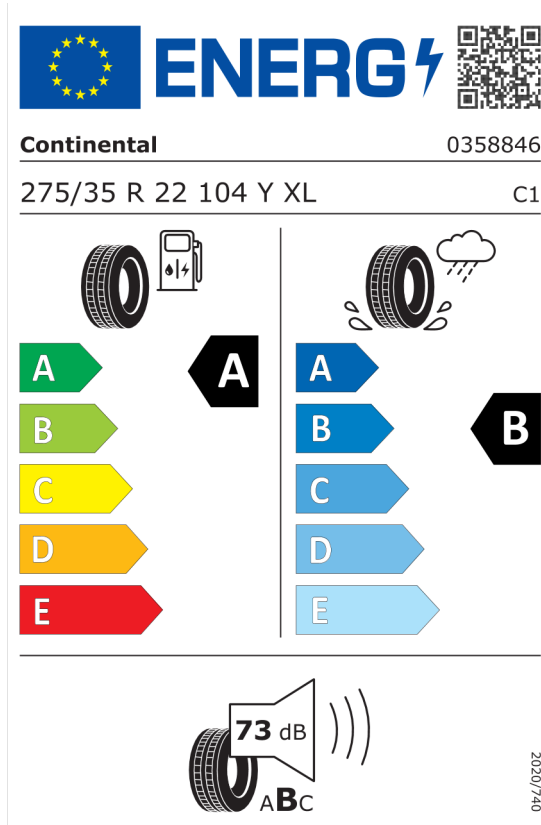

Continental 482526

<https://eprel.ec.europa.eu/qr/482526>