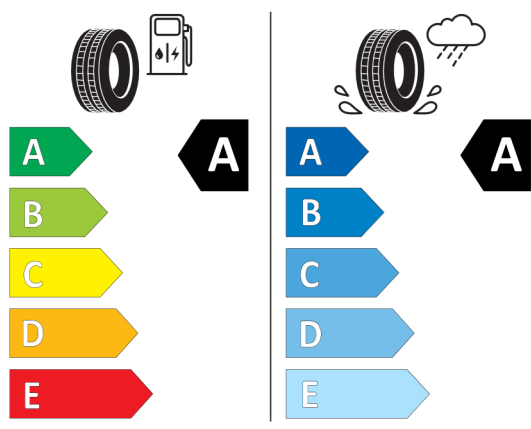

Etykieta energetyczna UE dla opon

Pirelli 595993

<https://eprel.ec.europa.eu/qr/595993>

Continental 482526

<https://eprel.ec.europa.eu/qr/482526>

Continental 481320

Continental 0358806

315/30 R 22 107 Y XL C1