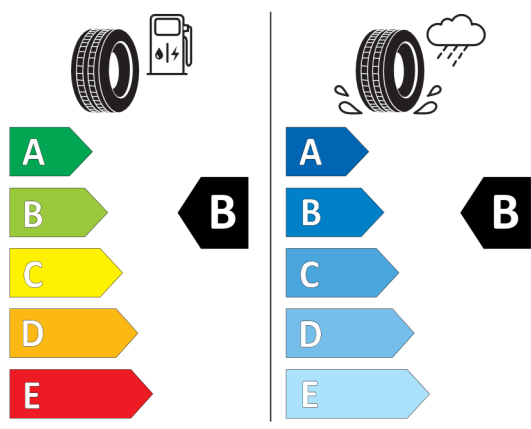

Continental 481298

Continental 0358206

315/35 R 21 111 Y XL C1

2020/740

<https://eprel.ec.europa.eu/qr/481298>