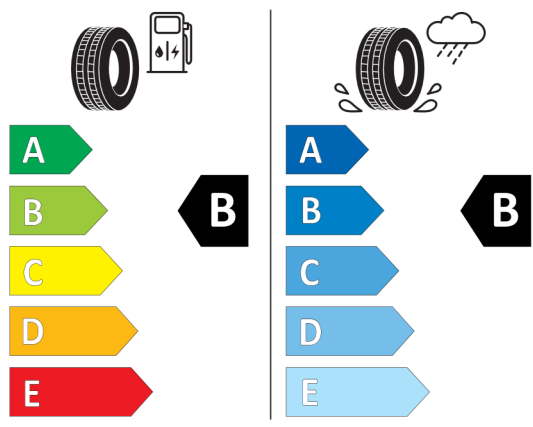

Etykieta energetyczna UE dla opon

Continental 482772

<https://eprel.ec.europa.eu/qr/482772>

Pirelli 581097

<https://eprel.ec.europa.eu/qr/581097>

Hankook 466540

Hankook 1023815

275/40R21 107 Y XL C1