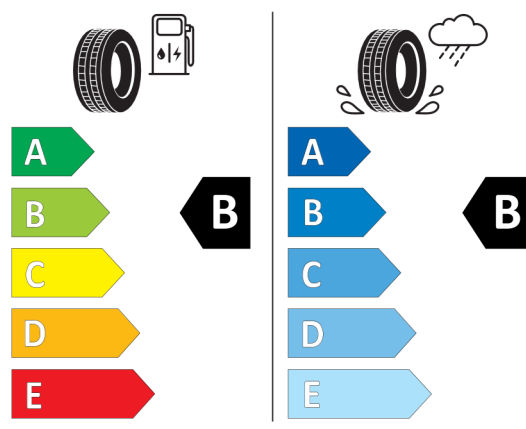

Pirelli 581064

PIRELLI 27513

315/35R21 111 Y XL C1

2020/740

<https://eprel.ec.europa.eu/qr/581064>