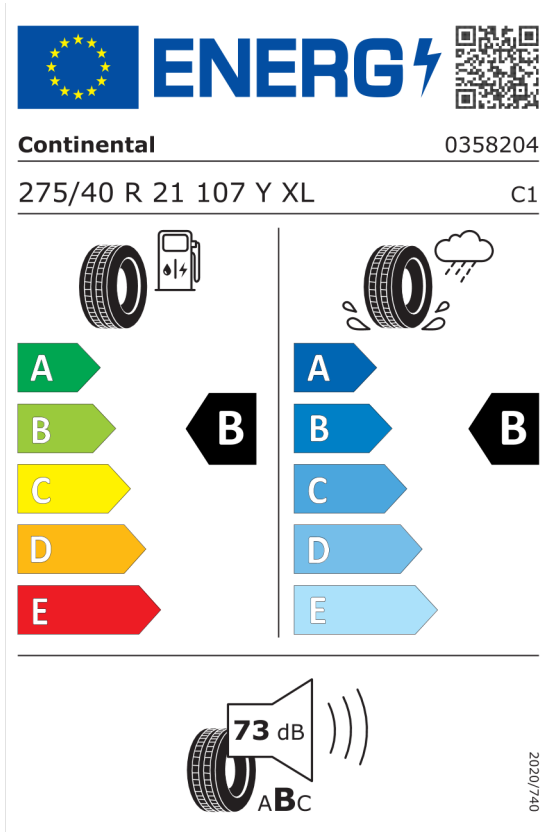

Wyposażenie opcjonalne razem	PLN	92 300,00
Cena katalogowa (cena brutto z VAT)	PLN	471 600,00
Cena całkowita netto (bez VAT)	PLN	383 414,63
Total cena brutto z VAT	PLN	471 600,00

Nota prawna

Podane ceny są cenami detalicznymi, zawierającymi podatek VAT oraz podatek akcyzowy.
Wskazane dane dotyczące zużycia paliwa oraz emisji CO₂ zostały ustalone na podstawie nowej procedury WLTP określonej w Rozporządzeniu (UE) 2017/1151 z dnia 1 czerwca 2017 r. uzupełniające rozporządzenie (WE) nr 715/2007 Parlamentu Europejskiego i Rady w sprawie homologacji typu pojazdów silnikowych w odniesieniu do emisji zanieczyszczeń pochodzących z lekkich pojazdów pasażerskich i użytkowych (Euro 5 i Euro 6) oraz w sprawie dostępu do informacji dotyczących naprawy i utrzymania pojazdów w brzmieniu obowiązującym w chwili udzielenia homologacji.

Etykieta energetyczna UE dla opon

Continental 482772

<https://eprel.ec.europa.eu/qr/482772>

Pirelli 581097

<https://eprel.ec.europa.eu/qr/581097>

Hankook 466540

Hankook 1023815

275/40R21 107 Y XL C1