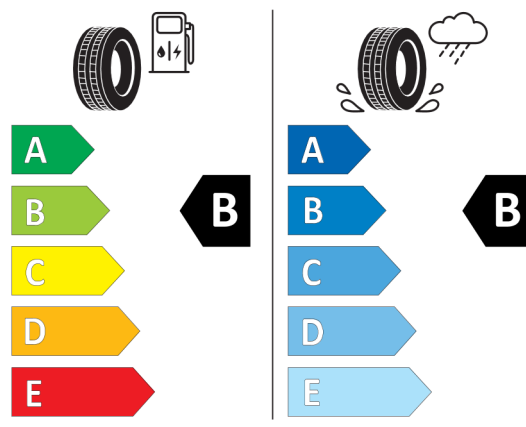

Hankook 466546

Hankook 1023816

315/35R21 111 Y XL C1

2020/740

<https://eprel.ec.europa.eu/qr/466546>