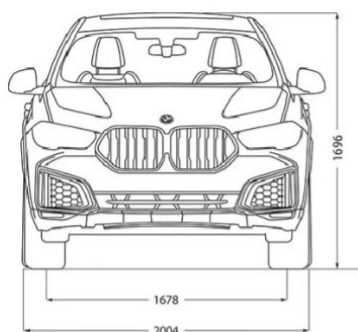

80 litrów

755 kg

WYMIARY

DŁUGOŚĆ / SZEROKOŚĆ / WYSOKOŚĆ

4935 mm / 2004 mm / 1696 mm

SZEROKOŚĆ Z UWZGLĘDNIENIEM LUSTEREK

2212 mm (1119 mm / 1093 mm)

LICZBA MIEJSC

5

ROZSTAW OSI (ŚREDNICA ZAWRACANIA)

2975 mm (12,6 m)

POJEMNOŚĆ BAGAŻNIKA

580 litrów - 1530 litrów