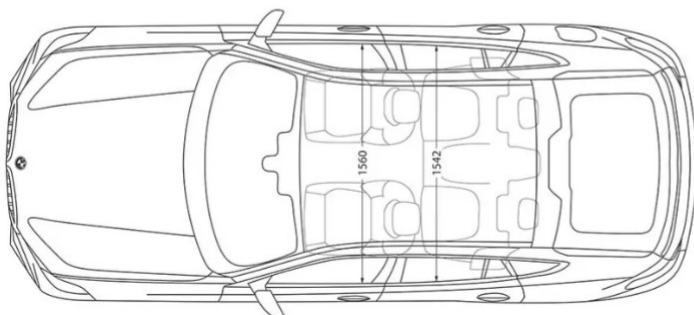

80 litrów

755 kg

WYMIARY

DŁUGOŚĆ / SZEROKOŚĆ / WYSOKOŚĆ

4935 mm / 2004 mm / 1696 mm

SZEROKOŚĆ Z UWZGLĘDNIENIEM LUSTEREK

2212 mm (1119 mm / 1093 mm)

LICZBA MIEJSC

5

ROZSTAW OSI (ŚREDNICA ZAWRACANIA)

2975 mm (12,6 m)

POJEMNOŚĆ BAGAŻNIKA

580 litrów - 1530 litrów