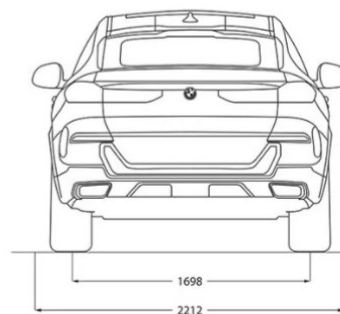

80 litrów

755 kg

WYMIARY

DŁUGOŚĆ / SZEROKOŚĆ / WYSOKOŚĆ

4935 mm / 2004 mm / 1696 mm

SZEROKOŚĆ Z UWZGLĘDNIENIEM LUSTEREK

2212 mm (1119 mm / 1093 mm)

LICZBA MIEJSC

5

ROZSTAW OSI (ŚREDNICA ZAWRACANIA)

2975 mm (12,6 m)

POJEMNOŚĆ BAGAŻNIKA

580 litrów - 1530 litrów