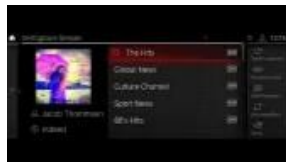

Radio cyfrowe DAB+ (S0654)

0 zł