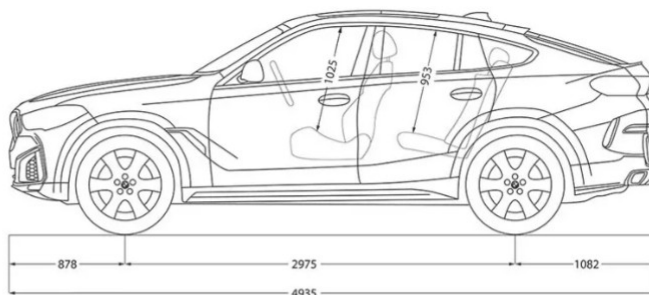

80 litrów

755 kg

WYMIARY

DŁUGOŚĆ / SZEROKOŚĆ / WYSOKOŚĆ

4935 mm / 2004 mm / 1696 mm

SZEROKOŚĆ Z UWZGLĘDNIENIEM LUSTEREK

2212 mm (1119 mm / 1093 mm)

LICZBA MIEJSC

5

ROZSTAW OSI (ŚREDNICA ZAWRACANIA)

2975 mm (12,6 m)

POJEMNOŚĆ BAGAŻNIKA

580 litrów - 1530 litrów