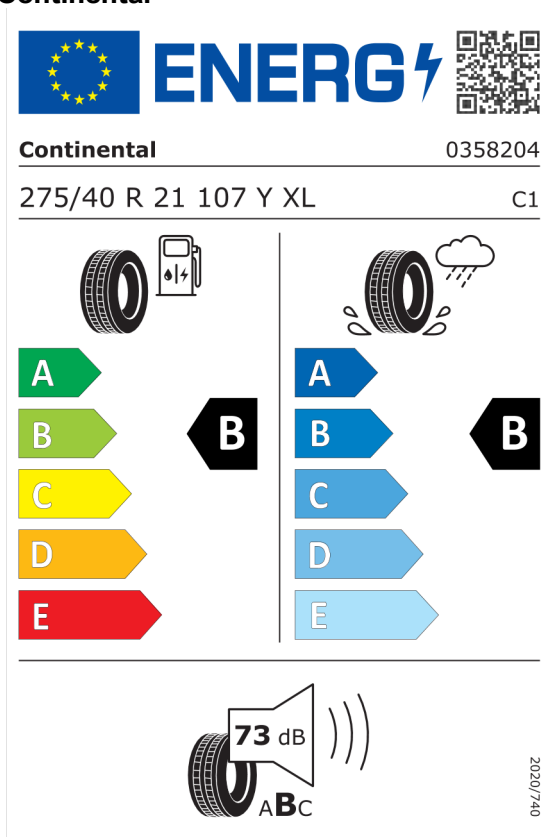

Etykieta energetyczna UE dla opon

Continental

<https://eprel.ec.europa.eu/qr/482772>

Hankook

<https://eprel.ec.europa.eu/qr/466540>