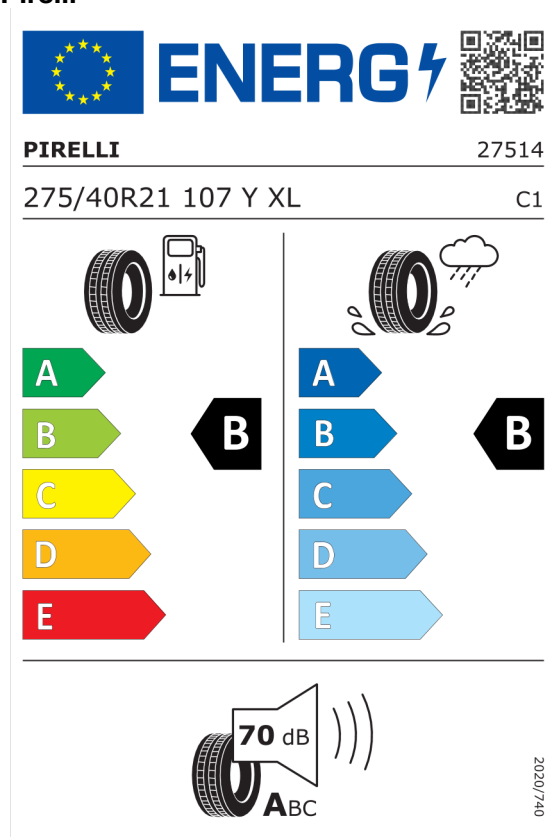

Pirelli

<https://eprel.ec.europa.eu/qr/581097>