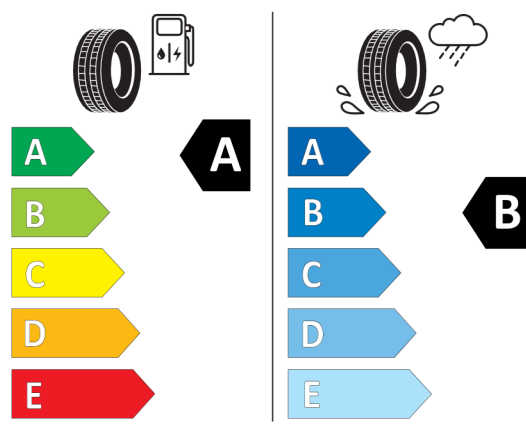

Pirelli 595992

PIRELLI 32621

315/30R22 107 Y XL C1

2020/740

<https://eprel.ec.europa.eu/qr/595992>