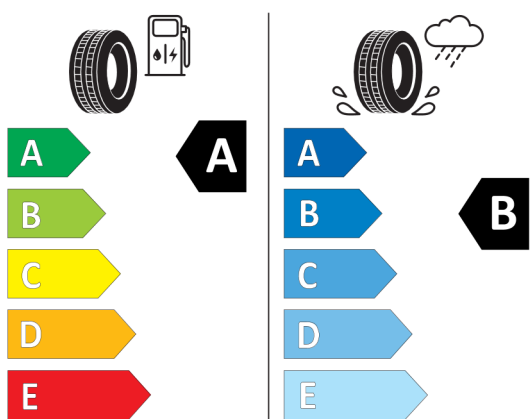

Etykieta energetyczna UE dla opon

Pirelli 595993

PIRELLI

32624

275/35R22 104 Y XL

C1

2020/740

<https://eprel.ec.europa.eu/qr/595993>