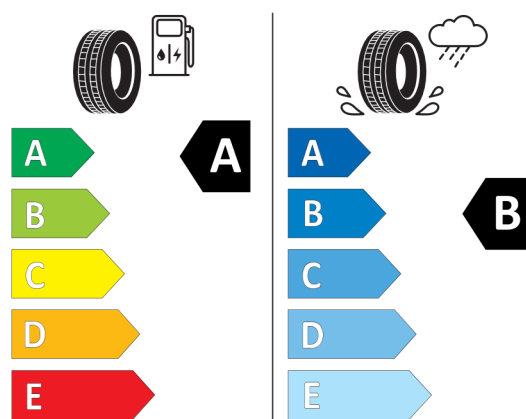

Continental 482526

Continental

0358846

275/35 R 22 104 Y XL

C1

2020/740

<https://eprel.ec.europa.eu/qr/482526>

Continental 481320