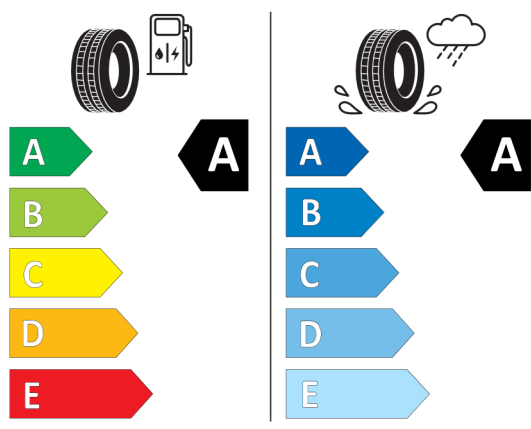

Continental 481320

Continental 0358806

315/30 R 22 107 Y XL C1

2020/740

<https://eprel.ec.europa.eu/qr/481320>