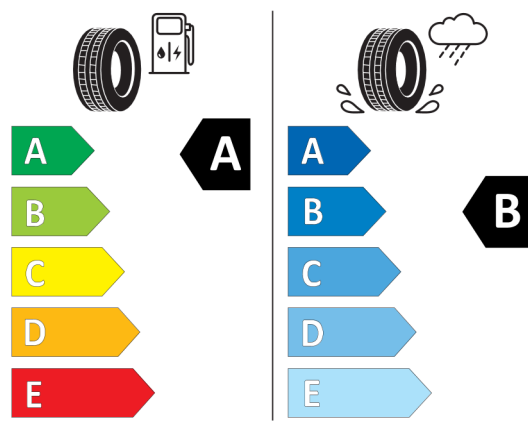

595771

PIRELLI

29188

275/40R20 106 W XL

C1

2020/740

<https://eprel.ec.europa.eu/qr/595771>