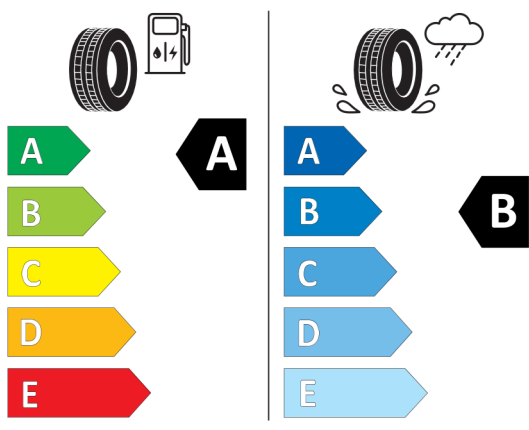

# Etykieta energetyczna UE dla opon

595770

PIRELLI

29187

245/45R20 103 W XL

C1

2020/740

<https://eprel.ec.europa.eu/qr/595770>