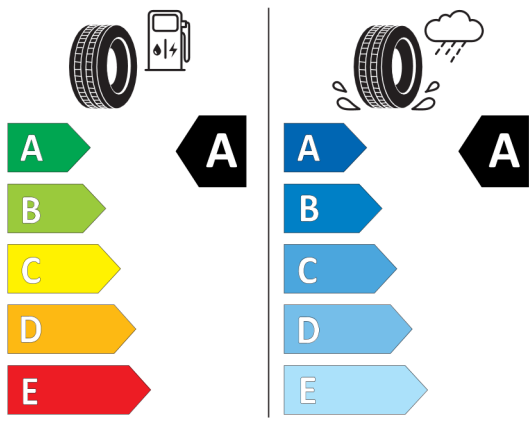

Etykieta energetyczna UE dla opon

382583

BRIDGESTONE 10765

245/45 R20 103 W XL C1