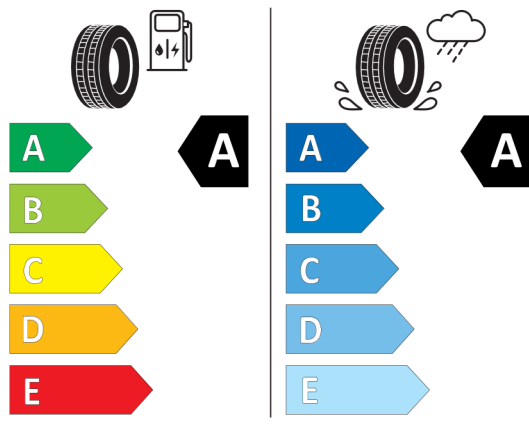

2020/740

<https://eprel.ec.europa.eu/qr/382583>

383240

BRIDGESTONE 10767

275/40 R20 106 W XL C1