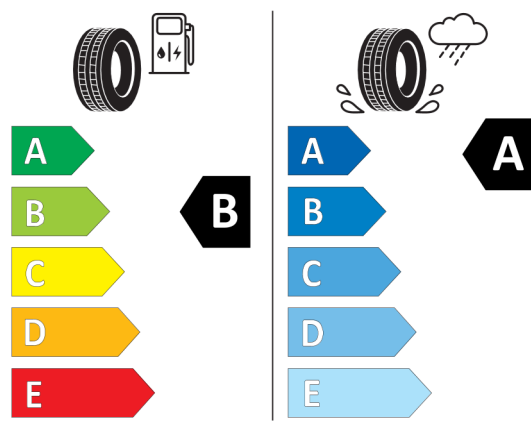

2020/740

<https://eprel.ec.europa.eu/qr/529929>

595514

PIRELLI 27505

225/40R20 94 Y XL C1