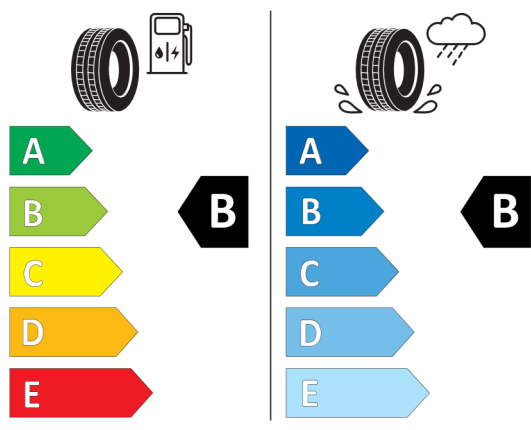

Wskazane dane dotyczące zużycia paliwa oraz emisji CO₂ zostały ustalone na podstawie nowej procedury WLTP określonej w Rozporządzeniu (UE) 2017/1151 z dnia 1 czerwca 2017 r. uzupełniające rozporządzenie (WE) nr 715/2007 Parlamentu Europejskiego i Rady w sprawie homologacji typu pojazdów silnikowych w odniesieniu do emisji zanieczyszczeń pochodzących z lekkich pojazdów pasażerskich i użytkowych (Euro 5 i Euro 6) oraz w sprawie dostępu do informacji dotyczących naprawy i utrzymania pojazdów w brzmieniu obowiązującym w chwili udzielenia homologacji.

Nota prawna

Etykieta energetyczna UE dla opon

529929

GOODYEAR 546470

225/40R20 94 Y XL C1

2020/740

<https://eprel.ec.europa.eu/qr/529929>

595514