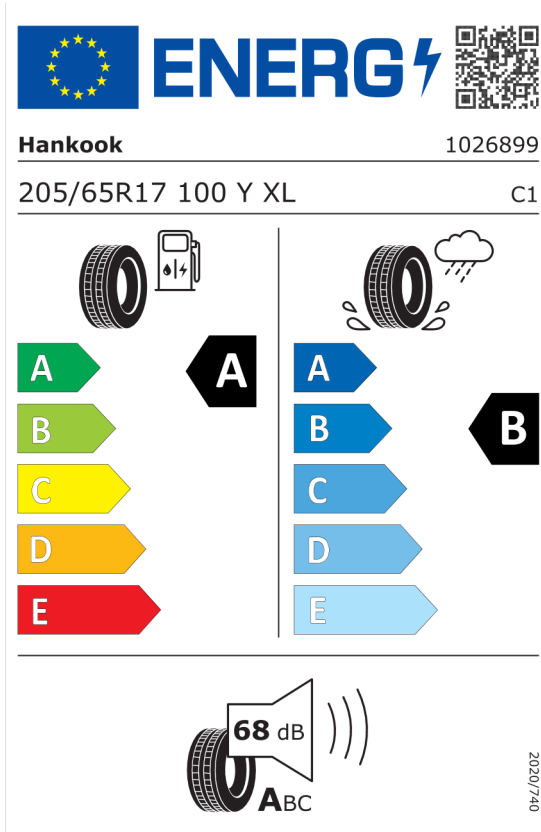

Etykieta energetyczna UE dla opon

Hankook 1133969

<https://eprel.ec.europa.eu/qr/1133969>