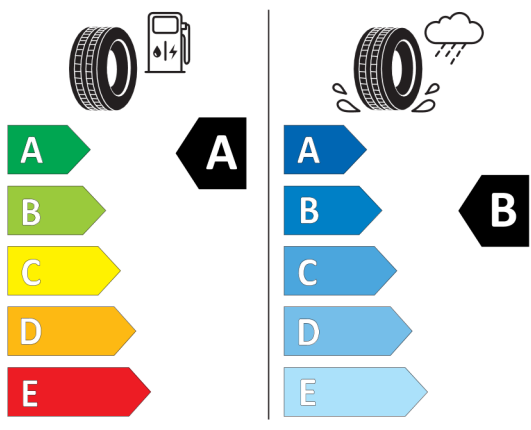

Nexen 604372

NEXENTIRE 17617

205/65R17 100 Y XL C1

2020/740

<https://eprel.ec.europa.eu/qr/604372>