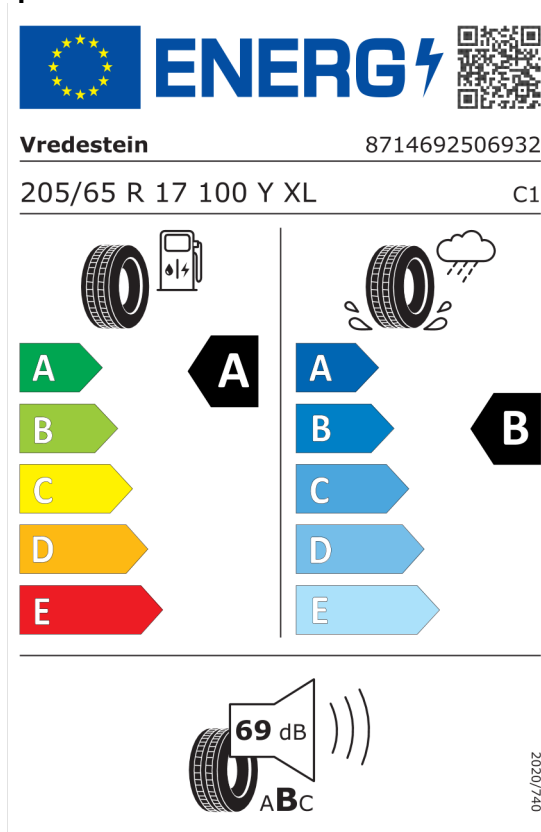

Wyposażenie opcjonalne razem	PLN	17 900,00
-------------------------------------	------------	------------------

Cena katalogowa (cena brutto z VAT)	PLN	192 900,00
--	------------	-------------------

Etykieta energetyczna UE dla opon

Hankook 1133969

<https://eprel.ec.europa.eu/qr/1133969>

Apollo Vredestein 1153603

<https://eprel.ec.europa.eu/qr/1153603>

Nexen 604372

NEXENTIRE 17617

205/65R17 100 Y XL C1

2020/740