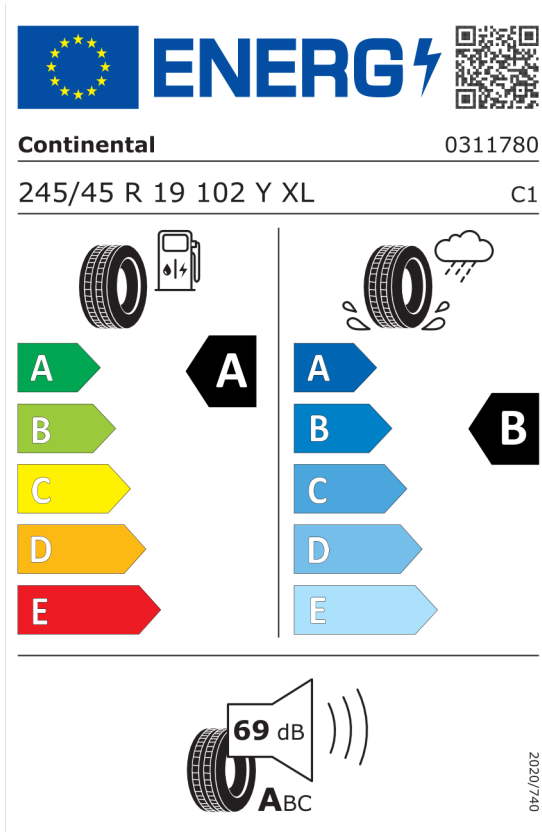

Etykieta energetyczna UE dla opon

Continental 658921

<https://eprel.ec.europa.eu/qr/658921>