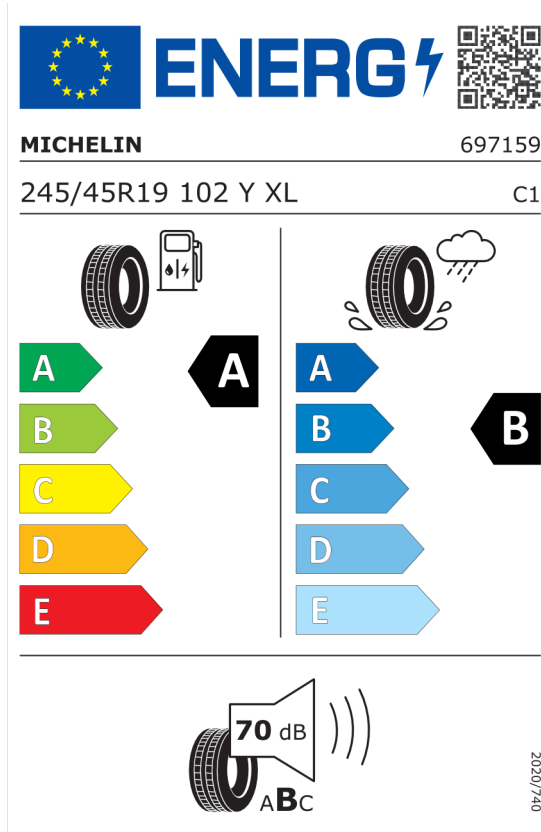

Michelin 796599

<https://eprel.ec.europa.eu/qr/796599>