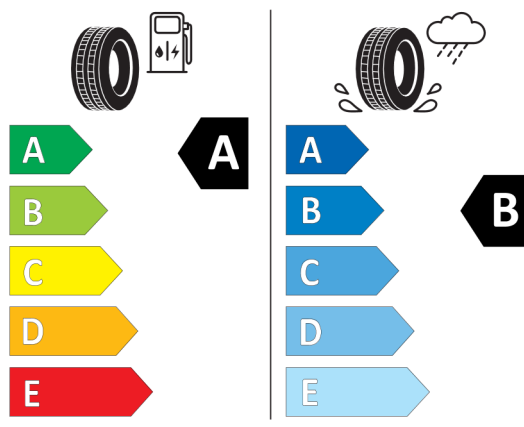

Pirelli 596812

PIRELLI 39396

245/45R19 102 Y XL C1

2020/740

<https://eprel.ec.europa.eu/qr/596812>