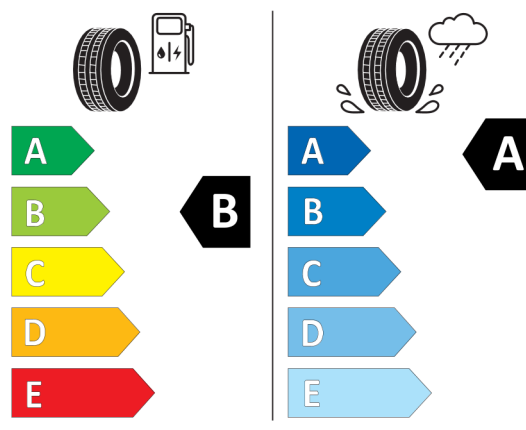

2020/740

<https://eprel.ec.europa.eu/qr/382508>

595133

PIRELLI 25462

245/40R20 99 Y XL C1