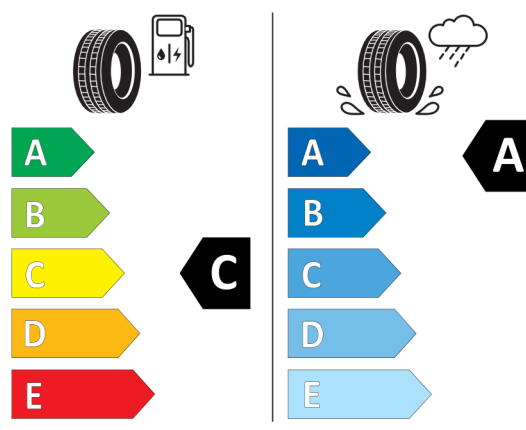

2020/740

<https://eprel.ec.europa.eu/qr/383225>

595280

PIRELLI 26319

275/35R20 102 Y XL C1