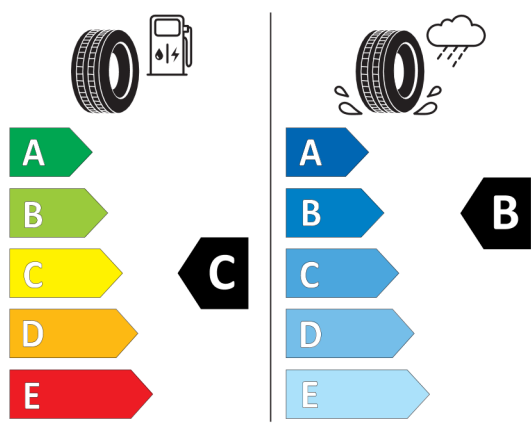

2020/740

<https://eprel.ec.europa.eu/qr/595133>

383225

BRIDGESTONE 11164

275/35 R20 102 Y XL C1