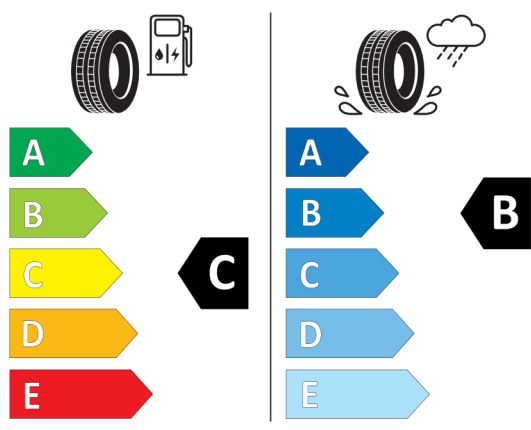

#### **Wyposażenie opcjonalne (cena brutto z VAT)**

337	Pakiet sportowy M	PLN	32.000,00
258	Opony z funkcją jazdy awaryjnej Runflat	PLN	0,00
29V	20" aluminiowe obręcze M Star-spoke 817 Bicolor z ogumieniem Runflat	PLN	6 700,00
2TB	Sportowa automatyczna skrzynia biegów z łopatkami	PLN	0,00
456	Komfortowe fotele przednie, regulowane elektrycznie z pamięcią ustawień	PLN	0,00
4LM	Listwy ozdobne drewno szlachetne Fineline czarne z metalicznym szlifem	PLN	0,00
710	Kierownica sportowa M, skórzana	PLN	0,00
715	Pakiet aerodynamiczny M	PLN	0,00
775	Podsufitka M Anthracite	PLN	0,00
356	Izolacja termiczna i akustyczna szyb	PLN	6.700,00
358	Izolacja termiczna i akustyczna szyby przedniej	PLN	0,00
403	Szklany dach, elektryczny	PLN	7.800,00
420	Przyciemniana szyba tylna i tylne szyby boczne	PLN	3.000,00
453	Aktywna wentylacja foteli przednich	PLN	4.400,00
4HB	Ogrzewanie przednich foteli i podłokietników oraz kierownicy	PLN	2.100,00
4NB	Klimatyzacja automatyczna z regulacją 4-strefową	PLN	5.700,00
4T7	Funkcja masażu przód	PLN	6.200,00
5AU	Systemy asystujące kierowcy Professional	PLN	10.100,00
5DN	Asystent parkowania Plus z systemem kamer 360	PLN	3.400,00
688	Zestaw HiFi Harman Kardon Surround Sound	PLN	6.200,00
6DR	BMW Drive Recorder	PLN	1.100,00
760	Obramowania M Shadowline czarne na wysoki połysk	PLN	3.000,00
8A1	Polska wersja językowa	PLN	0,00
8AT	Polska instrukcja obsługi	PLN	0,00

245/40R20 99 Y XL C1

2020/740

<https://eprel.ec.europa.eu/qr/595133>

383225

**BRIDGESTONE** 11164

275/35 R20 102 Y XL C1

2020/740

<https://eprel.ec.europa.eu/qr/383225>