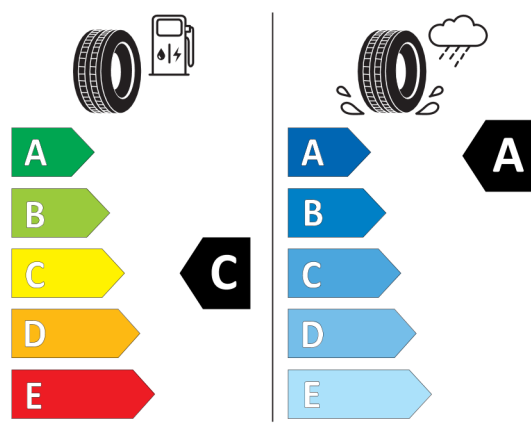

2020/740

<https://eprel.ec.europa.eu/qr/383225>

595280

PIRELLI 26319

275/35R20 102 Y XL C1