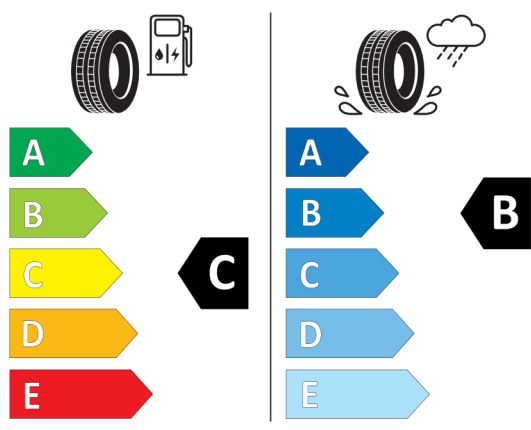

245/40R20 99 Y XL C1

2020/740

<https://eprel.ec.europa.eu/qr/595133>

383225

BRIDGESTONE 11164

275/35 R20 102 Y XL C1

2020/740

<https://eprel.ec.europa.eu/qr/383225>