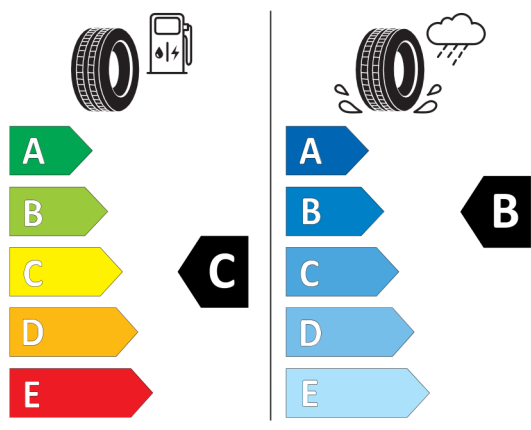

Etykieta energetyczna UE dla opon

382508

BRIDGESTONE 11162

245/40 R20 99 Y XL C1