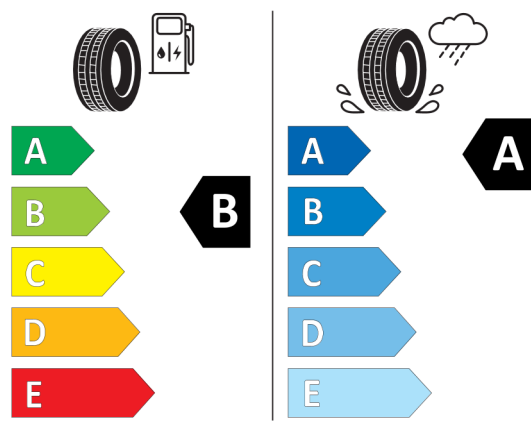

2020/740

<https://eprel.ec.europa.eu/qr/382508>

595133

PIRELLI 25462

245/40R20 99 Y XL C1