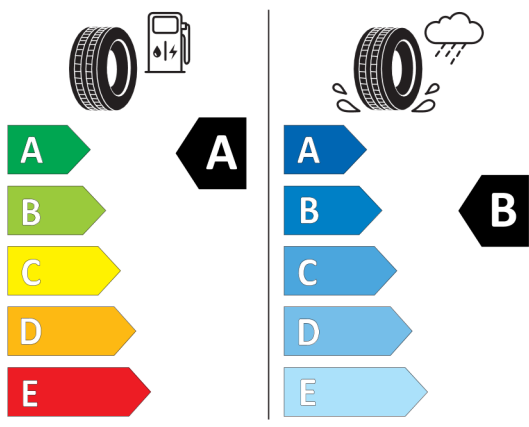

531127

GOODYEAR 579269

275/35R19 100 Y XL C1