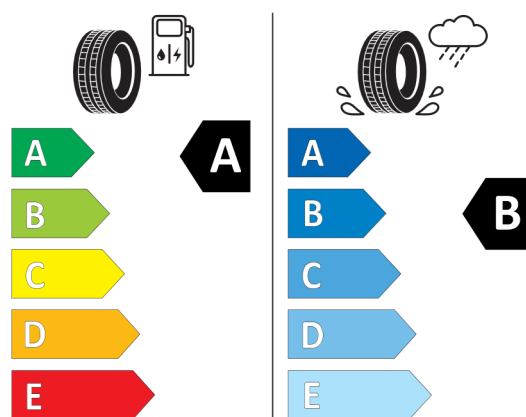

2020/740

<https://eprel.ec.europa.eu/qr/530044>

596238

PIRELLI

36200

245/40R19 98 Y XL

C1