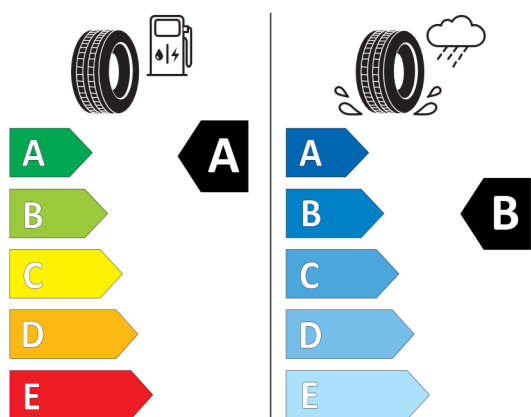

Etykieta energetyczna UE dla opon

530044

GOODYEAR

547967

245/40R19 98 Y XL

C1

2020/740

<https://eprel.ec.europa.eu/qr/530044>