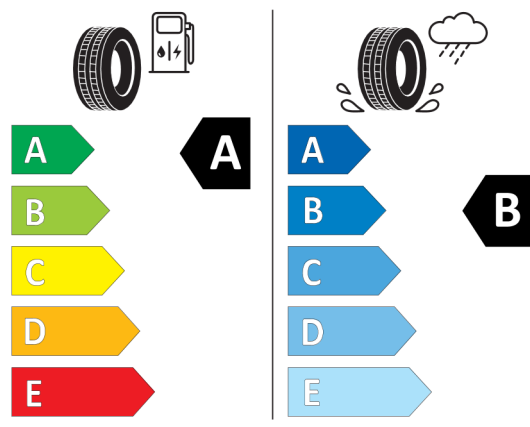

GOODYEAR 579269

275/35R19 100 Y XL C1

2020/740

<https://eprel.ec.europa.eu/qr/531127>

596753

PIRELLI 39282

275/35R19 100 Y XL C1

2020/740