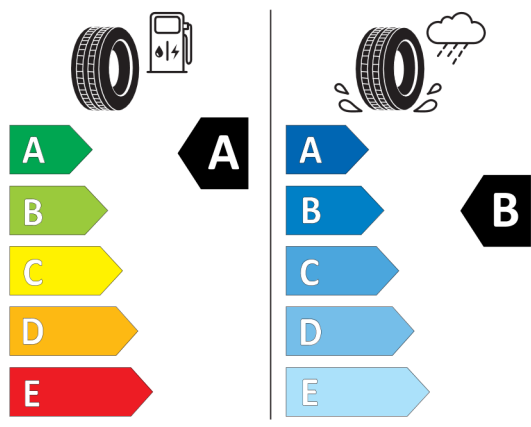

596753

PIRELLI 39282

275/35R19 100 Y XL C1