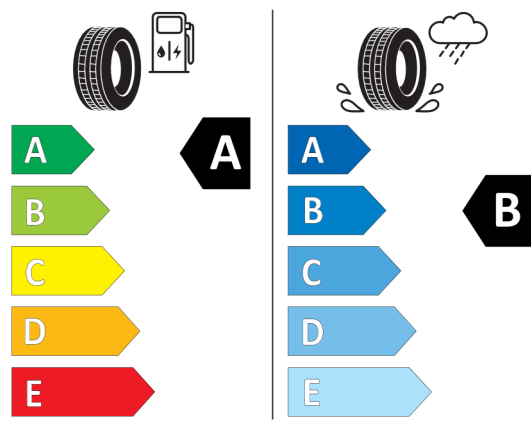

PIRELLI 39282

275/35R19 100 Y XL C1

2020/740

<https://eprel.ec.europa.eu/qr/596753>

531127

GOODYEAR 579269

275/35R19 100 Y XL C1

2020/740