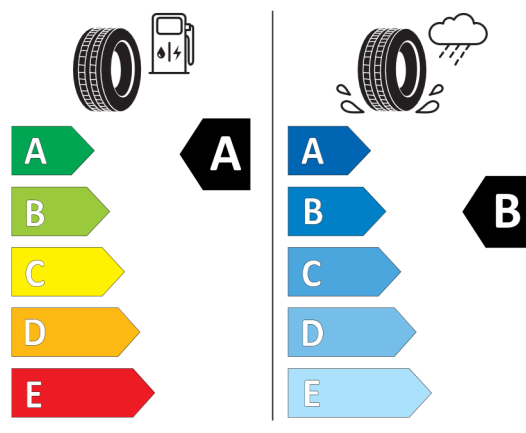

2020/740

<https://eprel.ec.europa.eu/qr/596238>

530044

GOODYEAR

547967

245/40R19 98 Y XL

C1