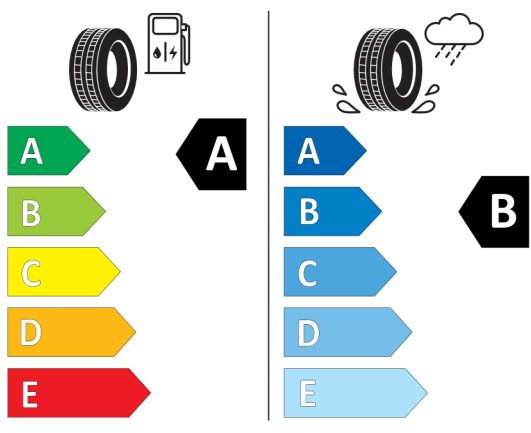

Etykieta energetyczna UE dla opon

596238

PIRELLI

36200

245/40R19 98 Y XL

C1

2020/740

<https://eprel.ec.europa.eu/qr/596238>