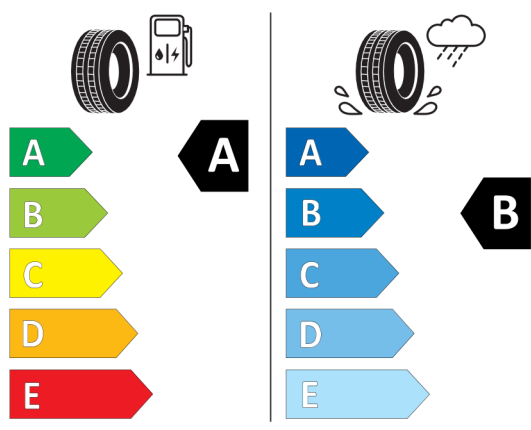

245/40R19 98 Y XL C1

2020/740

<https://eprel.ec.europa.eu/qr/530044>

531127

GOODYEAR 579269

275/35R19 100 Y XL C1

2020/740

<https://eprel.ec.europa.eu/qr/531127>