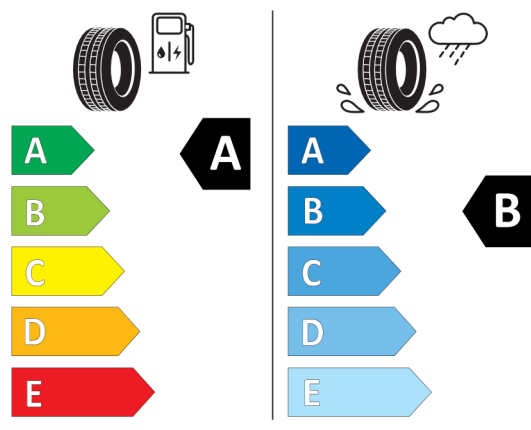

2020/740

<https://eprel.ec.europa.eu/qr/531127>

596753

PIRELLI 39282

275/35R19 100 Y XL C1