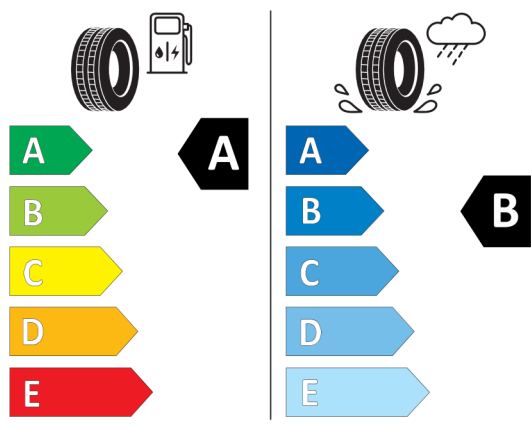

245/40R19 98 Y XL C1

2020/740

<https://eprel.ec.europa.eu/qr/596238>

531127

GOODYEAR 579269

275/35R19 100 Y XL C1

2020/740

<https://eprel.ec.europa.eu/qr/531127>