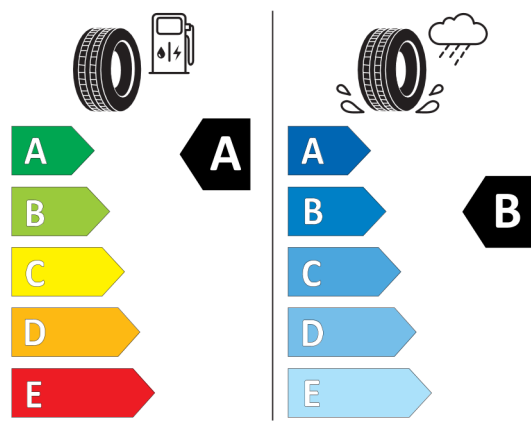

2020/740

<https://eprel.ec.europa.eu/qr/530044>

596238

PIRELLI 36200

245/40R19 98 Y XL C1