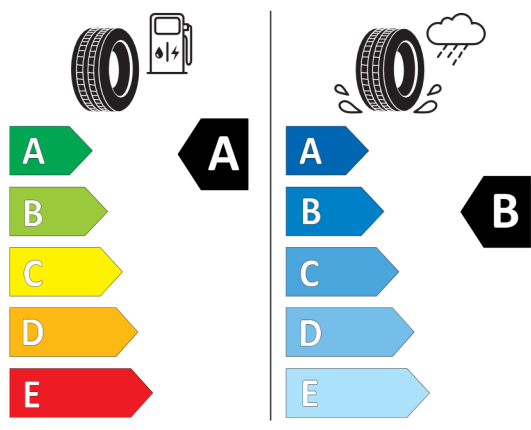

Etykieta energetyczna UE dla opon

530044

GOODYEAR 547967

245/40R19 98 Y XL C1