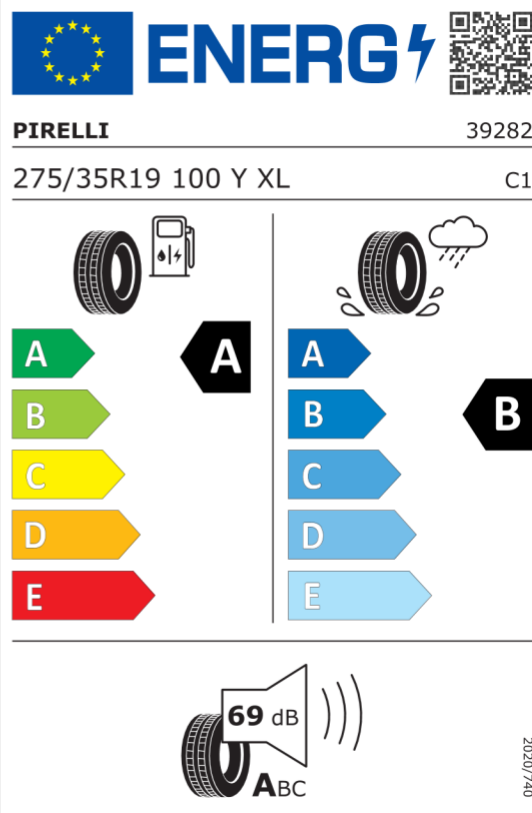

Etykieta energetyczna UE dla opon

530044

<https://eprel.ec.europa.eu/qr/530044>

596238

<https://eprel.ec.europa.eu/qr/596238>

531127

<https://eprel.ec.europa.eu/qr/531127>

596753