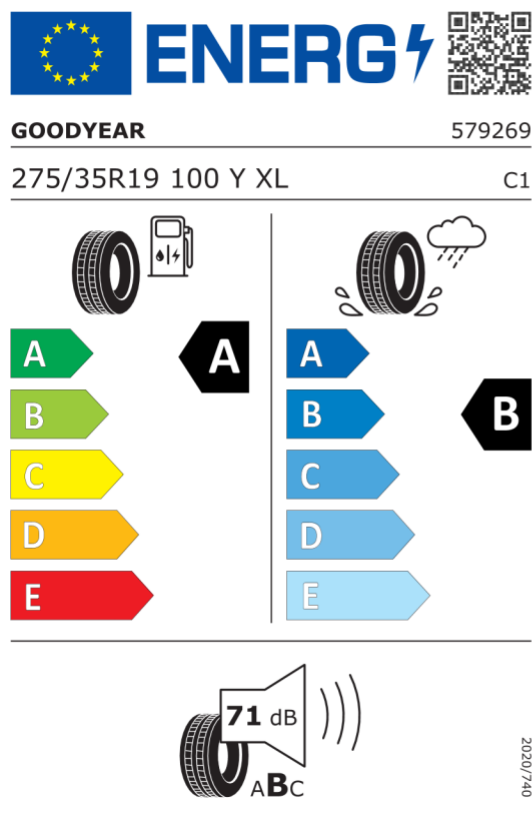

Etykieta energetyczna UE dla opon

530044

<https://eprel.ec.europa.eu/qr/530044>

596238

<https://eprel.ec.europa.eu/qr/596238>

531127

<https://eprel.ec.europa.eu/qr/531127>

596753