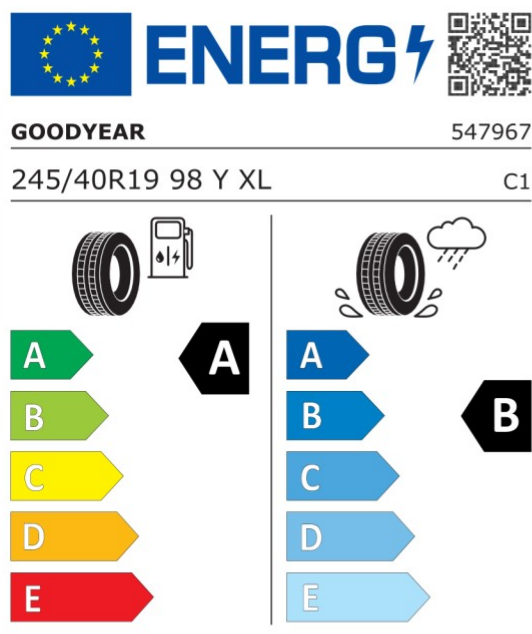

Etykieta energetyczna UE dla opon

530044