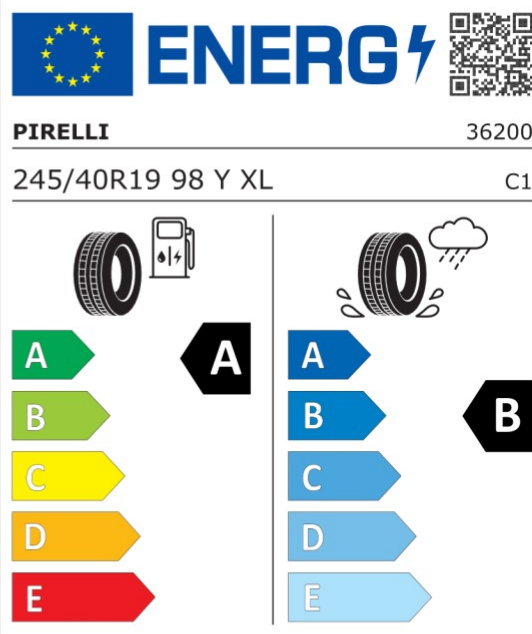

Podane ceny są cenami detalicznymi, zawierającymi podatek VAT oraz podatek akcyzowy.

Wskazane dane dotyczące zużycia paliwa oraz emisji CO₂ zostały ustalone na podstawie nowej procedury WLTP określonej w Nota prawna Rozporządzeniu (UE) 2017/1151 z dnia 1 czerwca 2017 r. uzupełniające rozporządzenie (WE) nr 715/2007 Parlamentu

Etykieta energetyczna UE dla opon

530044

<https://eprel.ec.europa.eu/qr/530044>

596238

<https://eprel.ec.europa.eu/qr/596238>

531127

<https://eprel.ec.europa.eu/qr/531127>

596753