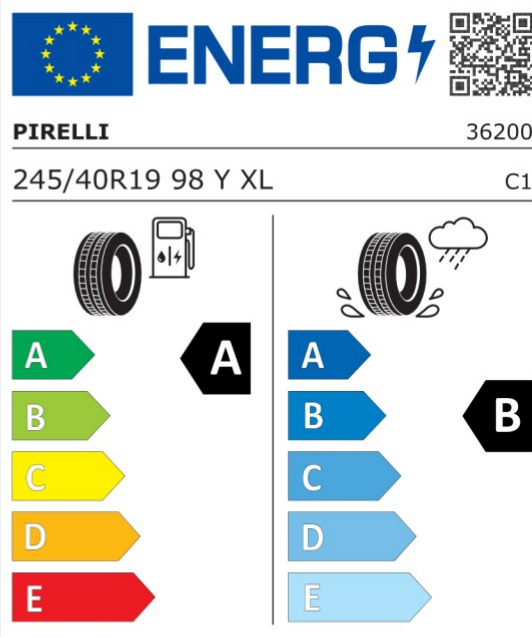

Podane ceny są cenami detalicznymi, zawierającymi podatek VAT oraz podatek akcyzowy.

Wskazane dane dotyczące zużycia paliwa oraz emisji CO₂ zostały ustalone na podstawie nowej procedury WLTP określonej w Nota prawna Rozporządzeniu (UE) 2017/1151 z dnia 1 czerwca 2017 r. uzupełniające rozporządzenie (WE) nr 715/2007 Parlamentu

Etykieta energetyczna UE dla opon

530044

<https://eprel.ec.europa.eu/qr/530044>

596238

<https://eprel.ec.europa.eu/qr/596238>

596753

<https://eprel.ec.europa.eu/qr/596753>

531127