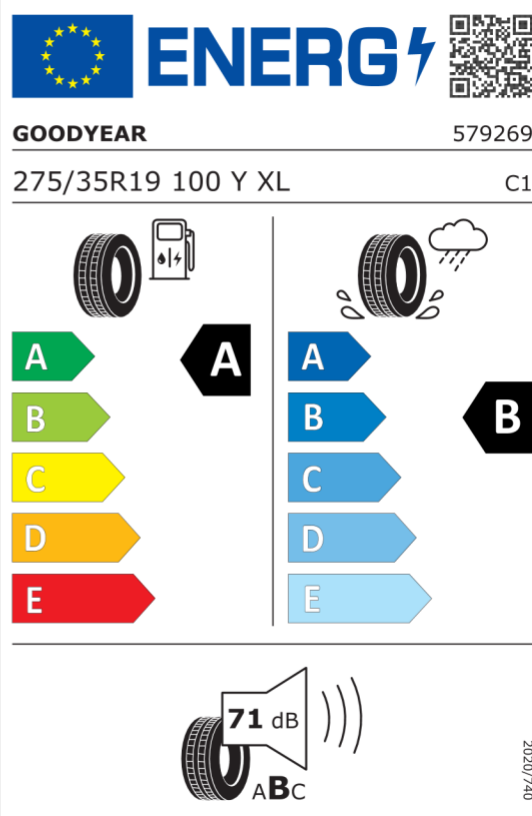

Etykieta energetyczna UE dla opon

530044

<https://eprel.ec.europa.eu/qr/530044>

596238

<https://eprel.ec.europa.eu/qr/596238>

596753

<https://eprel.ec.europa.eu/qr/596753>

531127