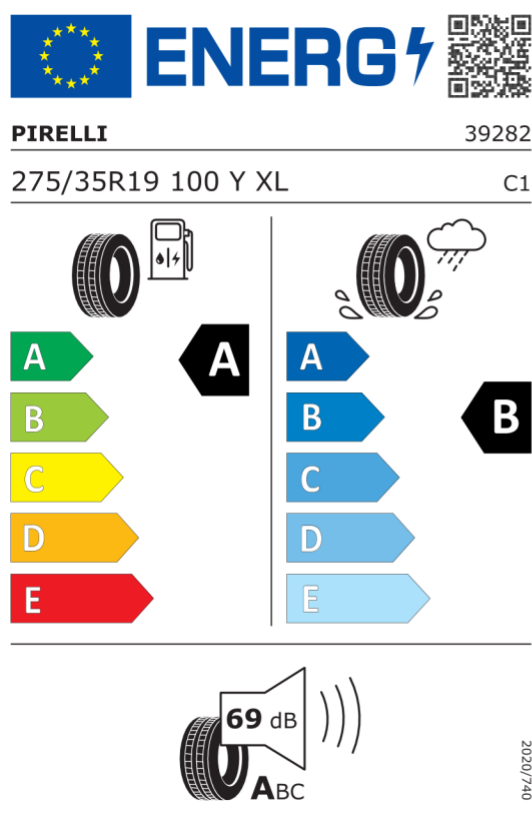

Etykieta energetyczna UE dla opon

530044

<https://eprel.ec.europa.eu/qr/530044>

596238

<https://eprel.ec.europa.eu/qr/596238>

596753

<https://eprel.ec.europa.eu/qr/596753>

531127