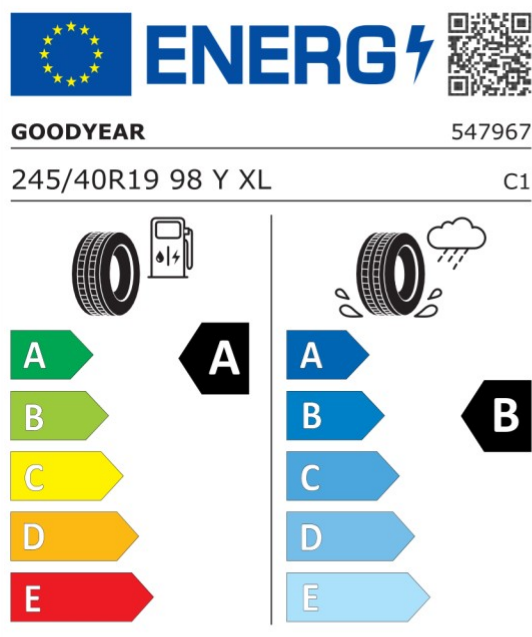

Etykieta energetyczna UE dla opon

530044