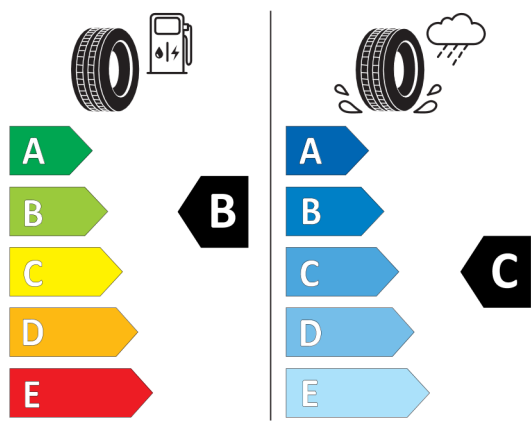

Etykieta energetyczna UE dla opon

529638

GOODYEAR 540555

225/40R19 93 Y XL C1