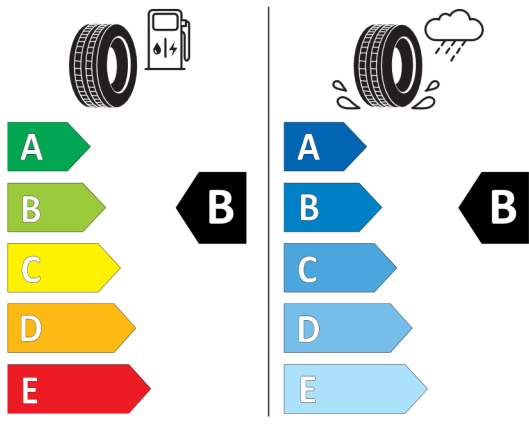

382651

BRIDGESTONE

9830

255/35 R19 96 Y XL

C1