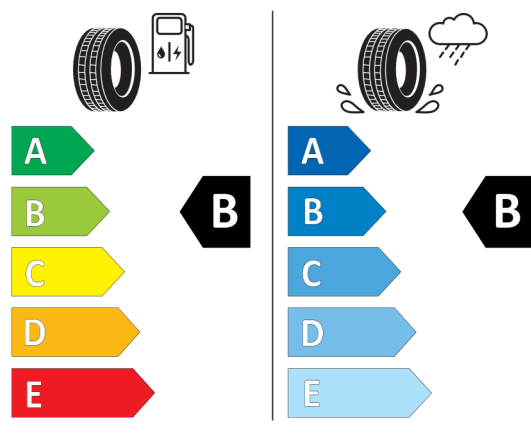

2020/740

<https://eprel.ec.europa.eu/qr/529638>

595518

PIRELLI 27509

225/40R19 93 Y XL C1