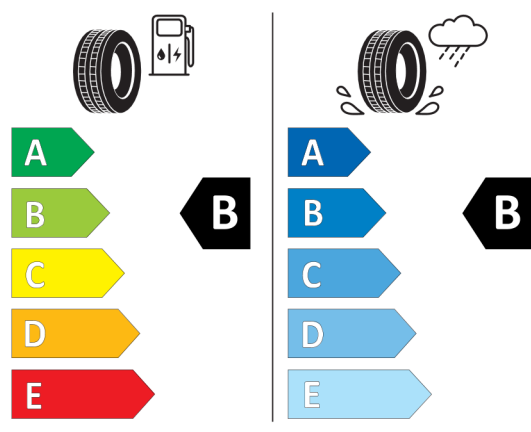

2020/740

<https://eprel.ec.europa.eu/qr/381411>

595517

PIRELLI 27508

255/35R19 96 Y XL C1