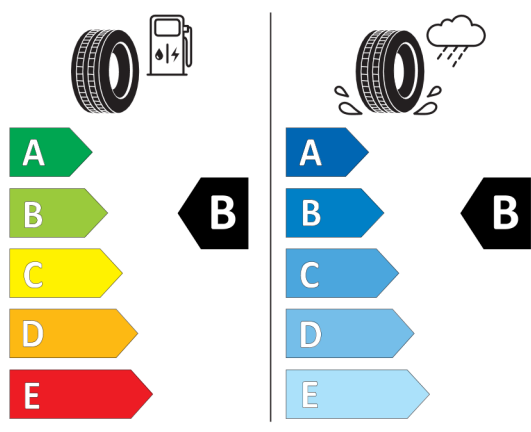

2020/740

<https://eprel.ec.europa.eu/qr/595518>

381411

BRIDGESTONE 9828

225/40 R19 93 Y XL C1

2020/740

<https://eprel.ec.europa.eu/qr/381411>

595517