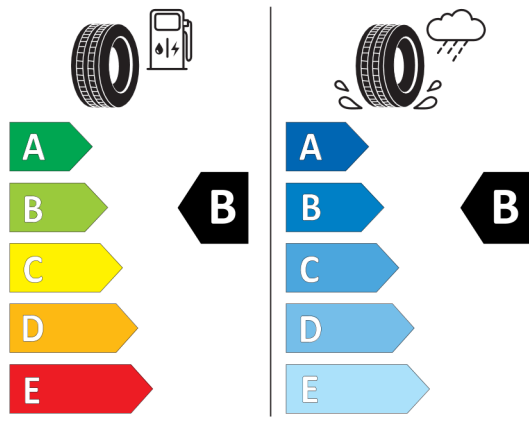

2020/740

<https://eprel.ec.europa.eu/qr/382651>

529635

GOODYEAR

540537

255/35R19 96 Y XL

C1