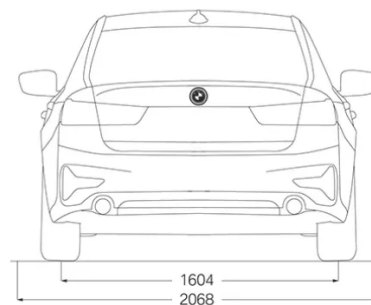

POJEMNOŚĆ ZBIORNIKA PALIWA

59 litrów

ŁADOWNOŚĆ

510 kg

WYMIARY

DŁUGOŚĆ / SZEROKOŚĆ / WYSOKOŚĆ

4713 mm / 1827 mm / 1440 mm

SZEROKOŚĆ Z UWZGLĘDNIENIEM LUSTEREK

2068 mm (1040 mm / 1028 mm)

LICZBA MIEJSC

5

ROZSTAW OSI (ŚREDNICA ZAWRACANIA)

2851 mm (12 m)

POJEMNOŚĆ BAGAŻNIKA

480 litrów - 480 litrów