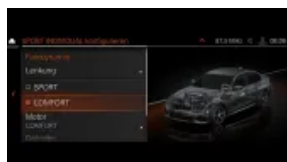

Zmienny, sportowy układ kierowniczy (S02VL)

0 zł

lub 0 zł