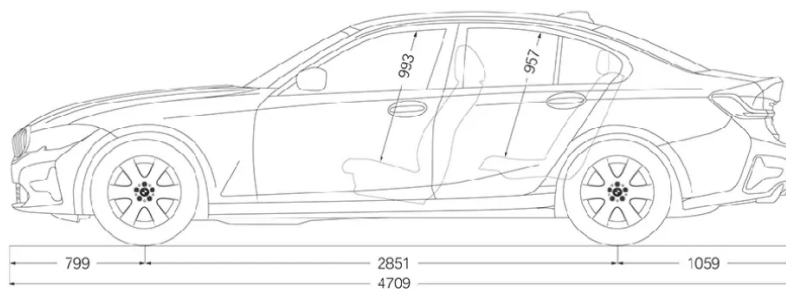

POJEMNOŚĆ ZBIORNIKA PALIWA

59 litrów

ŁADOWNOŚĆ

510 kg

WYMIARY

DŁUGOŚĆ / SZEROKOŚĆ / WYSOKOŚĆ

4713 mm / 1827 mm / 1440 mm

SZEROKOŚĆ Z UWZGLĘDNIENIEM LUSTEREK

2068 mm (1040 mm / 1028 mm)

LICZBA MIEJSC

5

ROZSTAW OSI (ŚREDNICA ZAWRACANIA)

2851 mm (12 m)

POJEMNOŚĆ BAGAŻNIKA

480 litrów - 480 litrów