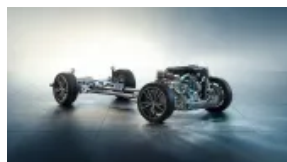

Sportowy dyferencjał M (S02T4)

0 zł

lub 0 zł