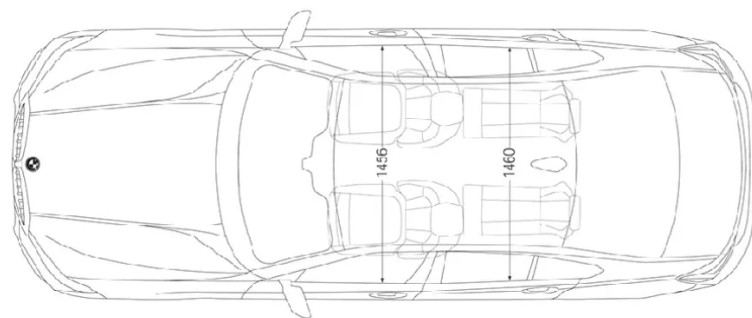

POJEMNOŚĆ ZBIORNIKA PALIWA

59 litrów

ŁADOWNOŚĆ

510 kg

WYMIARY

DŁUGOŚĆ / SZEROKOŚĆ / WYSOKOŚĆ

4713 mm / 1827 mm / 1440 mm

SZEROKOŚĆ Z UWZGLĘDNIENIEM LUSTEREK

2068 mm (1040 mm / 1028 mm)

LICZBA MIEJSC

5

ROZSTAW OSI (ŚREDNICA ZAWRACANIA)

2851 mm (12 m)

POJEMNOŚĆ BAGAŻNIKA

480 litrów - 480 litrów