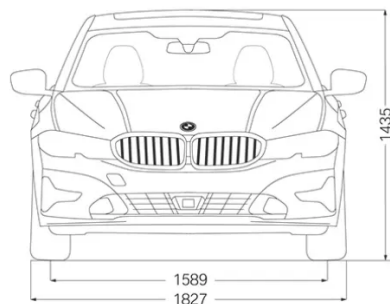

POJEMNOŚĆ ZBIORNIKA PALIWA

59 litrów

ŁADOWNOŚĆ

510 kg

WYMIARY

DŁUGOŚĆ / SZEROKOŚĆ / WYSOKOŚĆ

4713 mm / 1827 mm / 1440 mm

SZEROKOŚĆ Z UWZGLĘDNIENIEM LUSTEREK

2068 mm (1040 mm / 1028 mm)

LICZBA MIEJSC

5

ROZSTAW OSI (ŚREDNICA ZAWRACANIA)

2851 mm (12 m)

POJEMNOŚĆ BAGAŻNIKA

480 litrów - 480 litrów