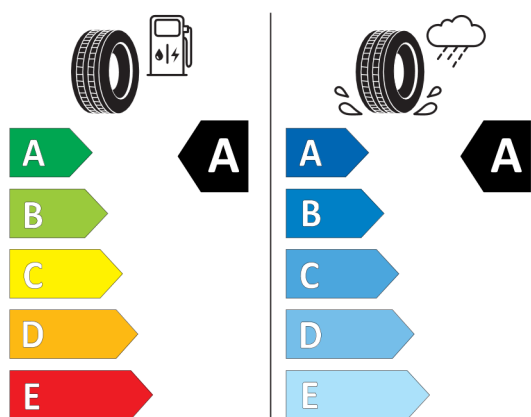

Etykieta energetyczna UE dla opon

908397

MAXXIS

ETP00235700

225/40R18 92 Y XL

C1

2020/740

<https://eprel.ec.europa.eu/qr/908397>