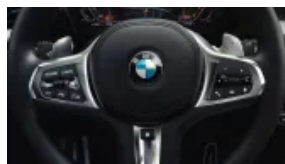

Kierownica wielofunkcyjna (S0249)

0 zł

lub 0 zł