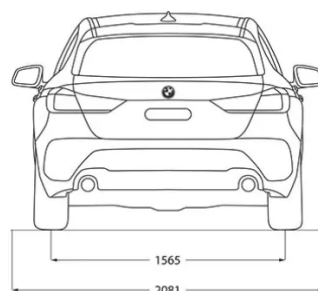

DŁUGOŚĆ / SZEROKOŚĆ / WYSOKOŚĆ

4319 mm / 1799 mm / 1434 mm

SZEROKOŚĆ Z UWZGLĘDNIENIEM LUSTEREK

2081 mm (1045 mm / 1036 mm)

LICZBA MIEJSC

5

ROZSTAW OSI (ŚREDNICA ZAWRACANIA)

2670 mm (11,4 m)

POJEMNOŚĆ BAGAŻNIKA

380 litrów - 1200 litrów