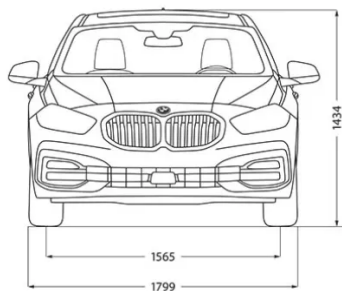

DŁUGOŚĆ / SZEROKOŚĆ / WYSOKOŚĆ

4319 mm / 1799 mm / 1434 mm

SZEROKOŚĆ Z UWZGLĘDNIENIEM LUSTEREK

2081 mm (1045 mm / 1036 mm)

LICZBA MIEJSC

5

ROZSTAW OSI (ŚREDNICA ZAWRACANIA)

2670 mm (11,4 m)

POJEMNOŚĆ BAGAŻNIKA

380 litrów - 1200 litrów