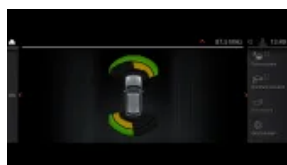

Asystent parkowania z kamerą cofania (S05DM)

1500 zł

lub 13 zł