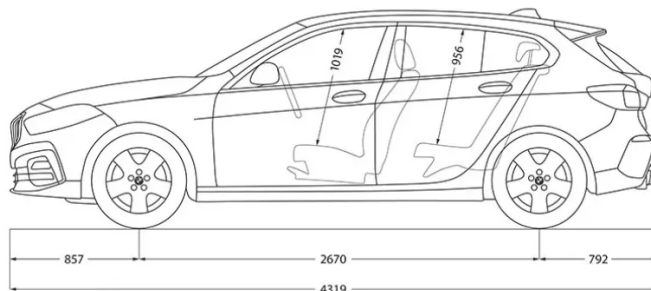

DŁUGOŚĆ / SZEROKOŚĆ / WYSOKOŚĆ

4319 mm / 1799 mm / 1434 mm

SZEROKOŚĆ Z UWZGLĘDNIENIEM LUSTEREK

2081 mm (1045 mm / 1036 mm)

LICZBA MIEJSC

5

ROZSTAW OSI (ŚREDNICA ZAWRACANIA)

2670 mm (11,4 m)

POJEMNOŚĆ BAGAŻNIKA

380 litrów - 1200 litrów