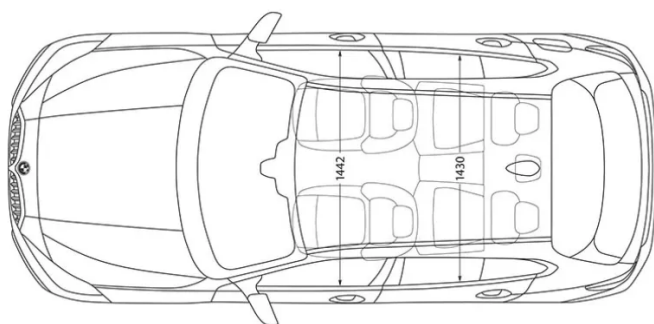

DŁUGOŚĆ / SZEROKOŚĆ / WYSOKOŚĆ

4319 mm / 1799 mm / 1434 mm

SZEROKOŚĆ Z UWZGLĘDNIENIEM LUSTEREK

2081 mm (1045 mm / 1036 mm)

LICZBA MIEJSC

5

ROZSTAW OSI (ŚREDNICA ZAWRACANIA)

2670 mm (11,4 m)

POJEMNOŚĆ BAGAŻNIKA

380 litrów - 1200 litrów