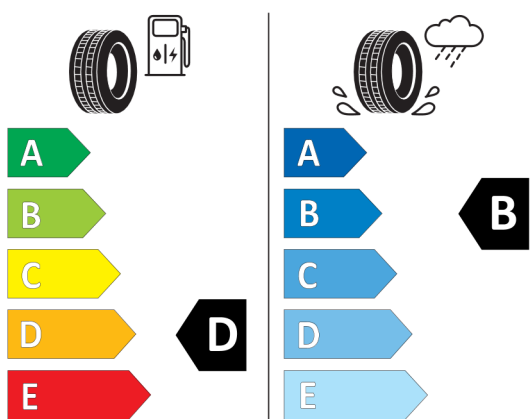

Etykieta energetyczna UE dla opon

412243

MICHELIN

814151

275/35ZR20 (102Y) XL

C1

2020/740

<https://eprel.ec.europa.eu/qr/412243>