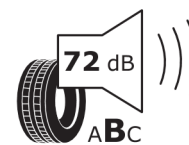

595449

PIRELLI

27277

275/35ZR20 (102Y) XL

C1

2020/740

<https://eprel.ec.europa.eu/qr/595449>

595803