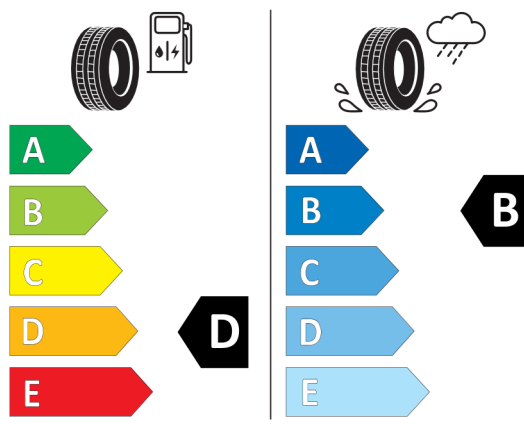

PIRELLI 30801

285/35ZR20 (104Y) XL C1

2020/740

<https://eprel.ec.europa.eu/qr/595803>

413168

MICHELIN 994854

285/35ZR20 (104Y) XL C1

2020/740