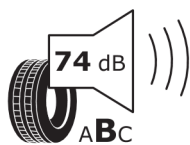

595803

PIRELLI 30801

285/35ZR20 (104Y) XL C1

2020/740

<https://eprel.ec.europa.eu/qr/595803>

413168

MICHELIN 994854

285/35ZR20 (104Y) XL C1

2020/740

<https://eprel.ec.europa.eu/qr/413168>