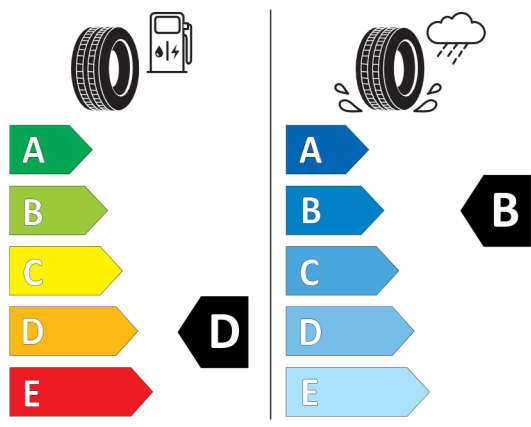

595803

PIRELLI 30801

285/35ZR20 (104Y) XL C1