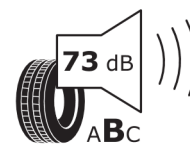

2020/740

<https://eprel.ec.europa.eu/qr/413168>