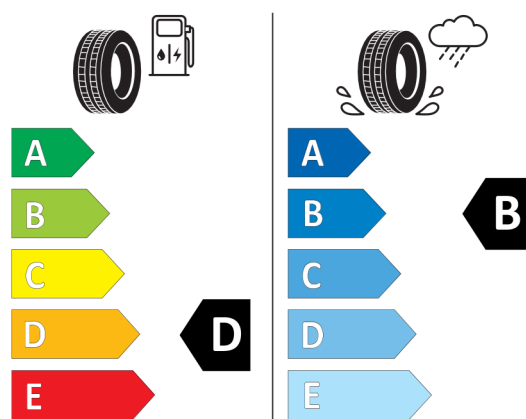

595449

PIRELLI

27277

275/35ZR20 (102Y) XL

C1

2020/740

<https://eprel.ec.europa.eu/qr/595449>

595803