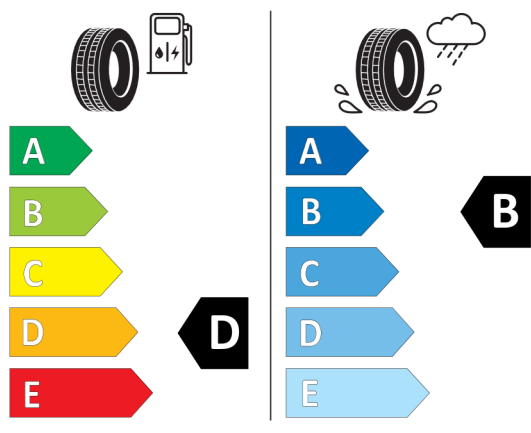

Etykieta energetyczna UE dla opon

412243

MICHELIN 814151

275/35ZR20 (102Y) XL C1