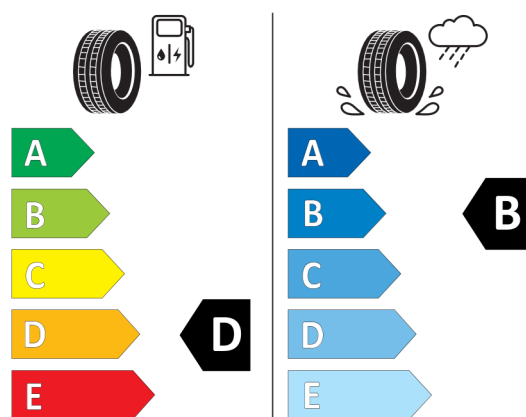

2020/740

<https://eprel.ec.europa.eu/qr/595449>

Michelin

MICHELIN

814151

275/35ZR20 (102Y) XL

C1