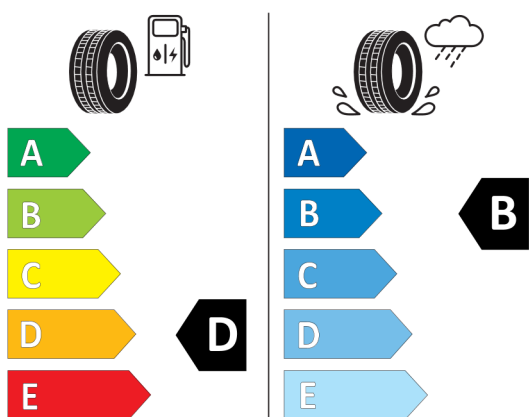

Etykieta energetyczna UE dla opon

Pirelli

PIRELLI

27277

275/35ZR20 (102Y) XL

C1

2020/740

<https://eprel.ec.europa.eu/qr/595449>