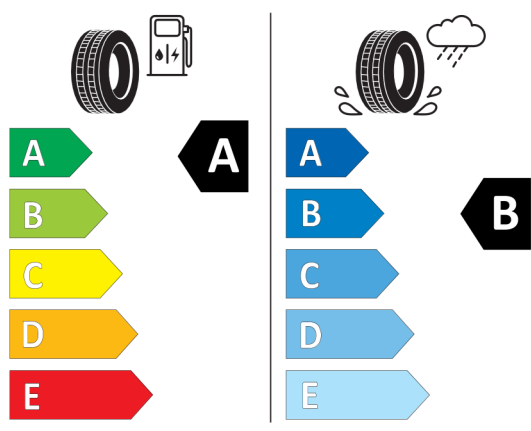

Etykieta energetyczna UE dla opon

Pirelli

PIRELLI

36203

245/45R18 100 Y XL

C1

2020/740

<https://eprel.ec.europa.eu/qr/596241>