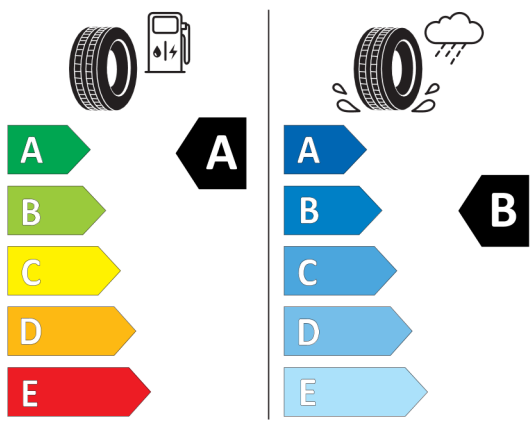

Continental

Continental 0358488

245/45 R 18 100 Y XL C1

2020/740

<https://eprel.ec.europa.eu/qr/482889>