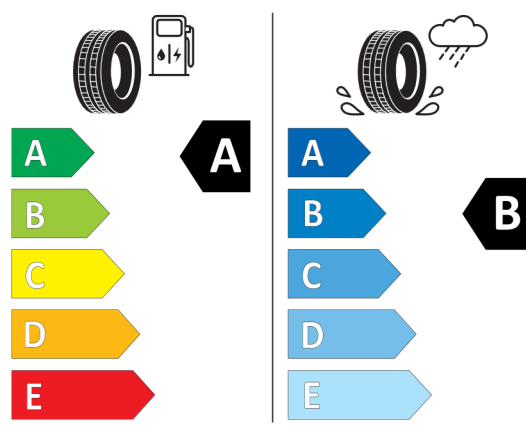

Bridgestone

BRIDGESTONE

9911

245/45 R18 100 Y XL

C1

2020/740

<https://eprel.ec.europa.eu/qr/382544>