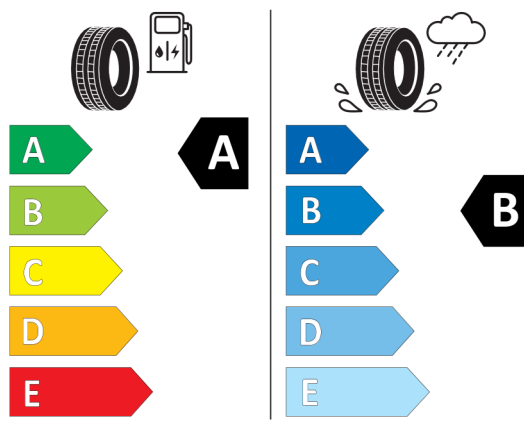

245/45 R 18 100 Y XL C1

2020/740

<https://eprel.ec.europa.eu/qr/482889>

Goodyear

GOODYEAR 547965

245/45R18 100 Y XL C1

2020/740

<https://eprel.ec.europa.eu/qr/530042>