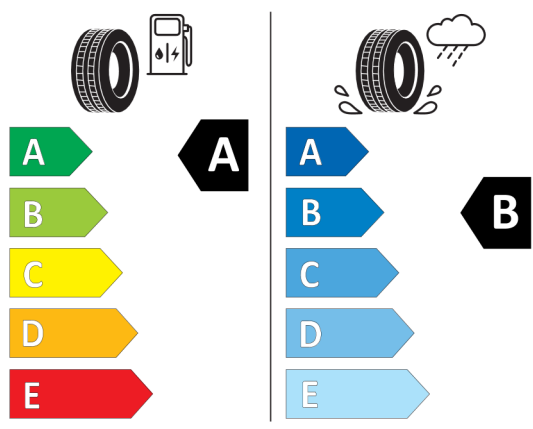

Etykieta energetyczna UE dla opon

Bridgestone 381541

<https://eprel.ec.europa.eu/qr/381541>

Michelin 445666

<https://eprel.ec.europa.eu/qr/445666>

Pirelli 595504

PIRELLI 27459

225/45R18 95 Y XL C1