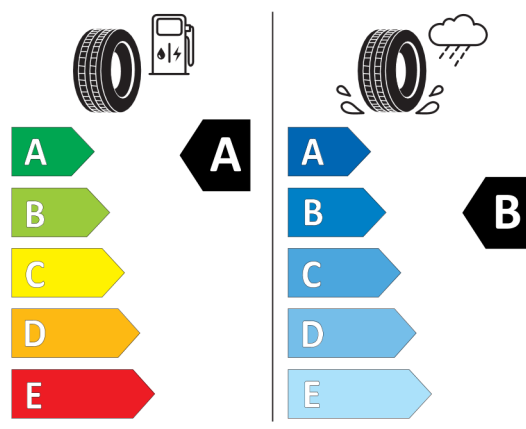

Bridgestone 382669

BRIDGESTONE 13648

255/40 R18 99 Y XL C1

2020/740

<https://eprel.ec.europa.eu/qr/382669>