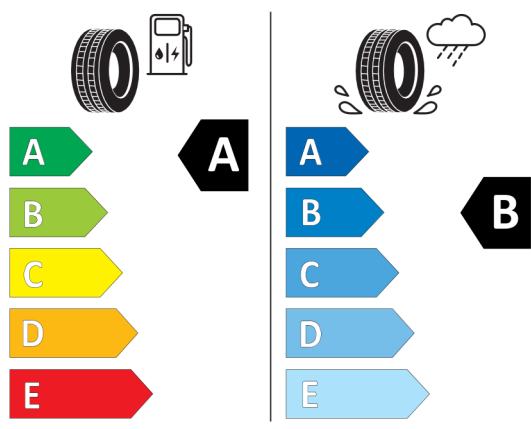

Pirelli 595913

PIRELLI 31461

255/40R18 99 Y XL C1

2020/740

<https://eprel.ec.europa.eu/qr/595913>