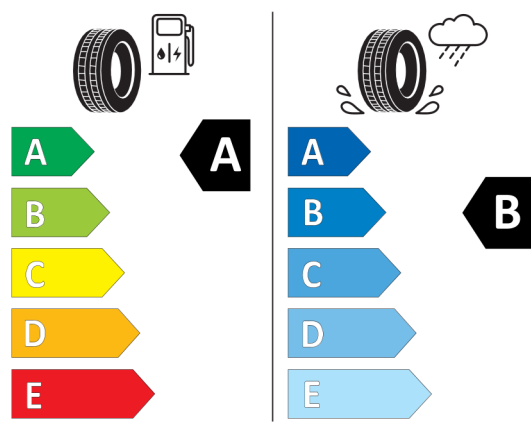

Pirelli 595906

PIRELLI 31424

225/45R18 95 Y XL C1

2020/740

<https://eprel.ec.europa.eu/qr/595906>