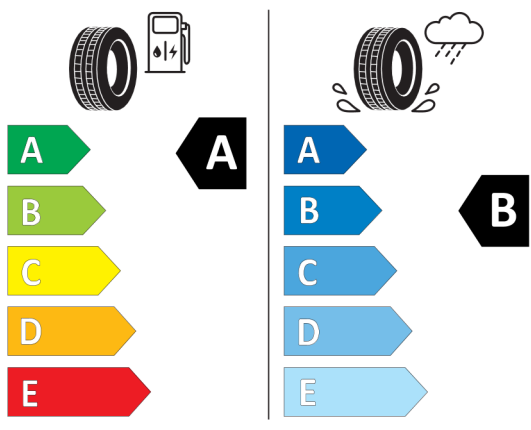

Michelin 445667

MICHELIN

284524

255/40R18 99 Y XL

C1

2020/740

<https://eprel.ec.europa.eu/qr/445667>