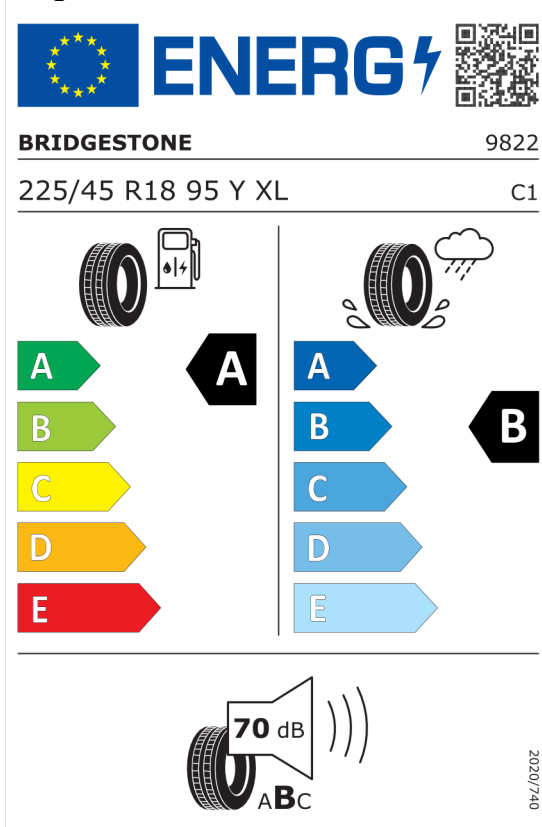

Etykieta energetyczna UE dla opon

Bridgestone 381541

<https://eprel.ec.europa.eu/qr/381541>

Michelin 445666

<https://eprel.ec.europa.eu/qr/445666>

Pirelli 595504

PIRELLI 27459

225/45R18 95 Y XL C1