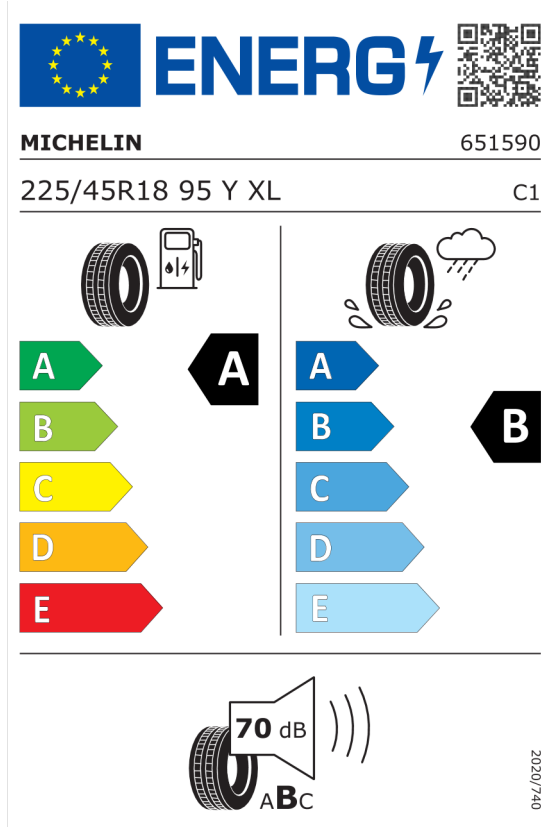

Etykieta energetyczna UE dla opon

Bridgestone 381541

<https://eprel.ec.europa.eu/qr/381541>

Michelin 445666

<https://eprel.ec.europa.eu/qr/445666>

Pirelli 595504

PIRELLI 27459

225/45R18 95 Y XL C1