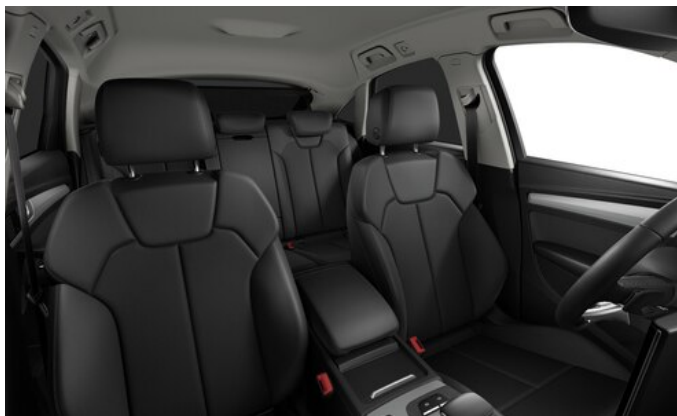

Podsumowanie

Q5 Sportback
advanced 40 TDI quattro S tronic

Cena całkowita
284 320 PLN

Parametry techniczne

Pojemność silnika	1968 cm³
Moc maksymalna	150 kW przy obr. 3.800 - 4.200 1/min kW/(KM) / obr. 1/min
Maksymalny moment obrotowy	400 Nm przy obr. 1750 - 3250 1/min Nm / obr. 1/min
Prędkość maksymalna	222 km/h
Przyspieszenie 0-100 km/h	7,6 s

Kolor nadwozia
biały Ibis 0 PLN

Kolorystyka wnętrza
Materiał: Tapicerka tkaninowa Impressum
Siedzenia: Siedzenia sportowe z przodu
czarne-czarne, czarna-czarna, czarna, szara Tytan

Kod Audi
AYE8A3C8
www.audi.pl/AYE8A3C8