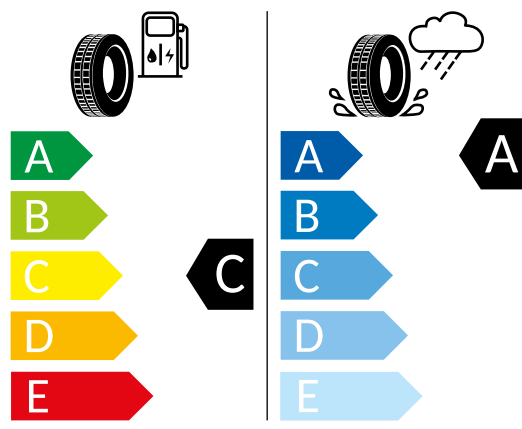

Michelin 151472

235/55 R19 101 W C1