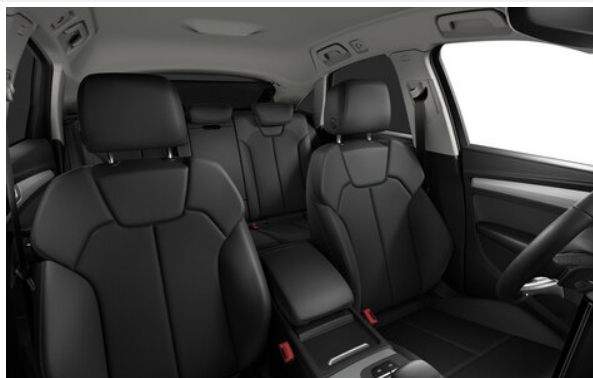

Q5 Sportback

advanced 40 TDI quattro S tronic

Cena całkowita: 284 320 PLN

Kod Audi

AYE8A3C8

www.audi.pl/AYE8A3C8