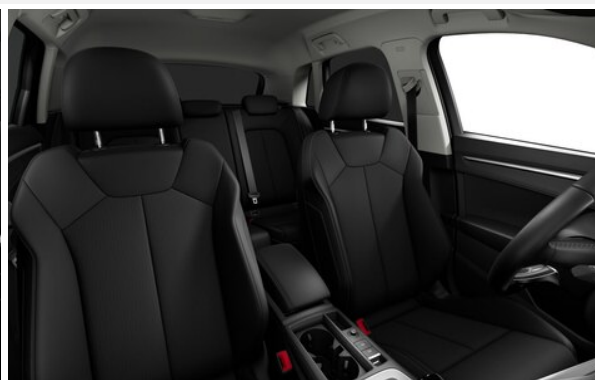

Q3

35 TFSI S tronic

Cena całkowita: 181 640 PLN