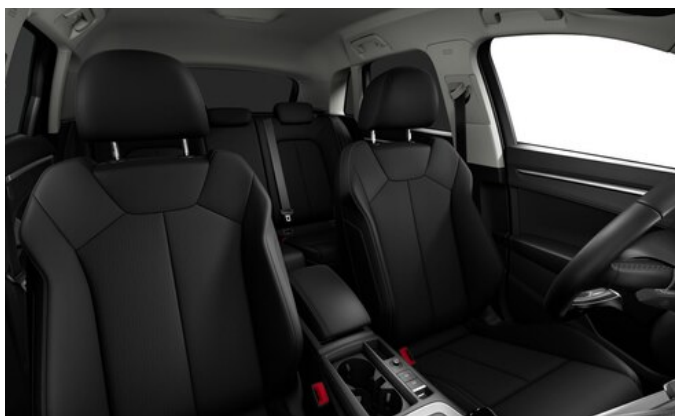

Podsumowanie

Q3
35 TFSI S tronic

Cena całkowita
181 640 PLN

Parametry techniczne

Pojemność silnika	1498 cm³
Moc maksymalna	110 kW przy obr. 5.000 - 6.000 1/min kW(KM) / obr. 1/min
Maksymalny moment obrotowy	250 Nm przy obr. 1500 - 3500 1/min Nm / obr. 1/min
Prędkość maksymalna	210 km/h
Przyspieszenie 0-100 km/h	9,4 s

Kolor nadwozia
czarny Myth metalik   3 600 PLN

Kolorystyka wnętrza
Materiał: Tkanina Index
Siedzenia: Sportowe siedzenia przednie
srebrno-czarne, czarna-czarna, czarna, srebrna Moon